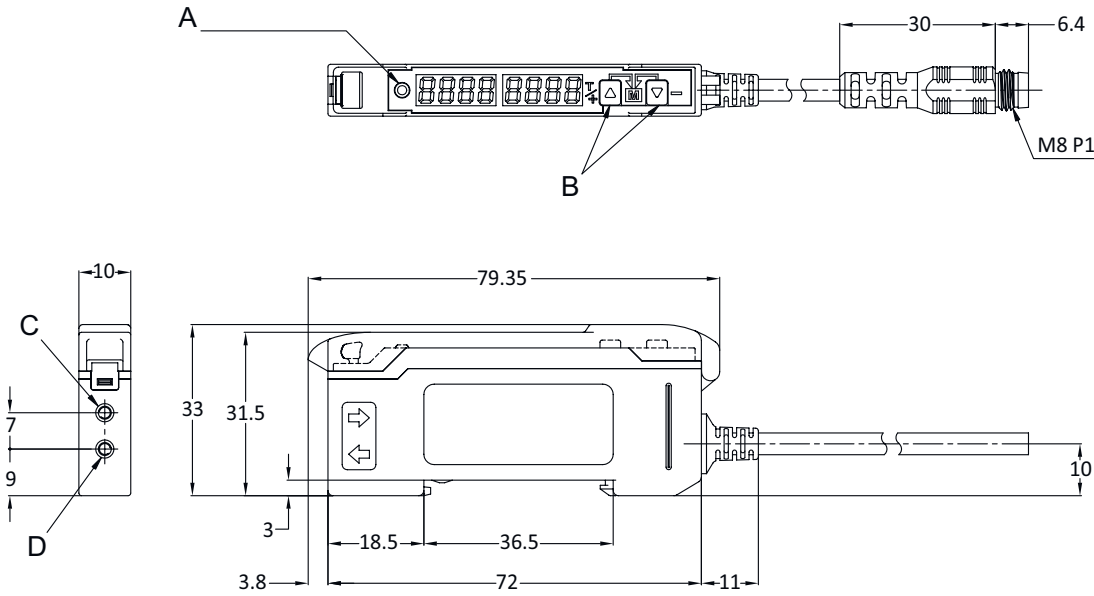

コネクタ

コネクタ数	1 個数
-------	------

コネクタ 1

機能	信号出力 電力供給
コネクタの種類	丸形プラグ付きケーブル
ケーブル長	150 mm
ケーブル色	黒色
心線数	4 - 芯
ネジ寸	M8

機械の仕様

外形	角型
寸法 (幅 x 高さ x 長さ)	10 mm x 33 mm x 79.4 mm
筐体の素材	プラスチック
筐体 プラスチック	ABS
重量	30 g
筐体色	黒色
取り付けの種類	オプションの取り付け部を介して

操作と表示

表示の種類	LED
LEDの数	1 個数
コントローラ	操作キー
コントローラの機能	スイッチ領域調整 感度設定

周囲データ

周囲温度、動作時	-10 ... 60 °C
相対湿度 (結露せず)	35 ... 85 %

認証

保護等級	IP 50
適応基準	IEC 60947-5-2

分類

関税分類番号	85423390
ECLASS 5.1.4	27270905
ECLASS 8.0	27270905
ECLASS 9.0	27270905
ECLASS 10.0	27270905
ECLASS 11.0	27270905
ECLASS 12.0	27270905
ECLASS 13.0	27270905
ECLASS 14.0	27270905
ETIM 5.0	EC002651
ETIM 6.0	EC002651
ETIM 7.0	EC002651
ETIM 8.0	EC002651
ETIM 9.0	EC002651

寸法図

すべての寸法表記はミリメートル

- A LED表示
- B 感度設定
- C コネクタ 光ファイバレシーバ
- D コネクタ 光ファイバトランスミッタ

電気的接続

コネクタ 1

機能	信号出力
	電力供給
コネクタの種類	丸形プラグ付きケーブル
ケーブル長	150 mm
ケーブル色	黒色
心線数	4 - 芯
ネジ寸	M8
タイプ	オス
素材	プラスチック
極数	4 - 極

ピン ピン配列

1	V+
2	OUT 2
3	GND
4	OUT 1

注意

! 目的になかったご利用にご注意ください！

!

- この製品はセーフティセンサーではなく、個人の保護のためのものではありません。
- この製品は有資格者のみが操作できます。
- 使用目的に応じた製品をご使用してください。

アクセサリ

コネクタ関連・コネクタケーブル

	製品番号	名称	製品	説明
	50130850	KD U-M8-4A-V1-050	接続回線	コネクタ 1: 丸形プラグ, M8, 軸方向, メス, 4 -極 丸形プラグ、LED: いいえ コネクタ 2: オープン末端 シールド: いいえ ケーブル長: 5,000 mm シースの素材: PVC
				
	50130871	KD U-M8-4W-V1-050	接続回線	コネクタ 1: 丸形プラグ, M8, L字型, メス, 4 -極 丸形プラグ、LED: いいえ コネクタ 2: オープン末端 シールド: いいえ ケーブル長: 5,000 mm シースの素材: PVC
				