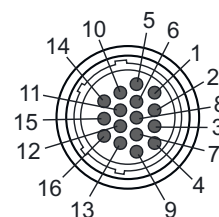

Connexion 2

Type de connexion	Extrémité libre
-------------------	-----------------

Propriétés du câble

Nombre de brins	16 pièce(s)
Section des brins	Tension : 2 x 1 mm ² / signal : 14 x 0,14 mm ²
Couleur de la gaine	Noir
Blindé	Oui
Modèle de câble	Câble de raccordement (ouvert d'un côté)
Diamètre (extérieur) du câble	7,5 mm
Longueur de câble	5.000 mm
Matériau de gaine	PVC
Isolation des brins	PVC
Possibilité d'utilisation sur chaîne d'entraînement	Non

Raccordement électrique

Connexion 1

Type de connexion	Connecteur rond
Taille du filetage	M30
Type	Prise femelle
Matériau de corps de poignée	PUR
Nombre de pôles	16 pôles
Modèle	Axiale
Connecteur rond, LED	Non
Verrouillage	Fixation vissée, zinc moulé sous pression nickelé, couple recommandé 0,6 Nm, autobloquant

Broche

1	Blanc
2	Brun
3	Vert
4	Jaune
5	Gris
6	Rose
7	Bleu
8	Rouge
9	Noir
10	Violet

Couleur de brin

Raccordement électrique

Broche	Couleur de brin
11	Gris / Rose
12	Bleu / Rouge
13	Blanc / Vert
14	Brun / Vert
15	Blanc / Jaune
16	Brun / Jaune

Connexion 2

Type de connexion	Extrémité libre
-------------------	-----------------