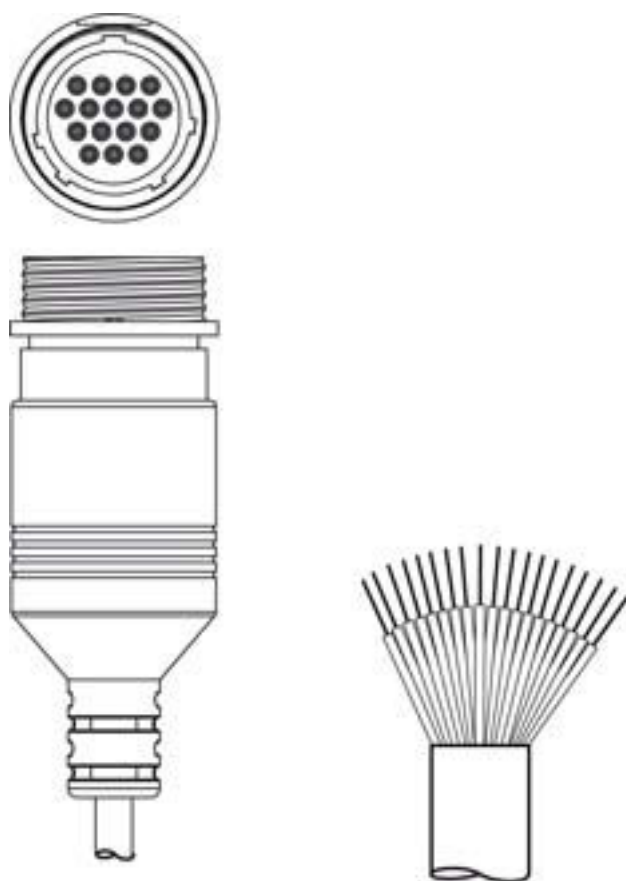

Fiche technique

Câble de raccordement

Art. n°: 50137263

KD S-M30-16A-V1-050

Contenu

- Caractéristiques techniques
- Raccordement électrique

Figure pouvant varier

Caractéristiques techniques

Données de base

Application	Résistant aux produits chimiques
-------------	----------------------------------

Connexion

Connexion 1

Type de connexion	Connecteur rond
Taille du filetage	M30
Type	Prise femelle
Matériau de corps de poignée	PUR
Nombre de pôles	16 pôles
Modèle	Axiale
Connecteur rond, LED	Non
Verrouillage	Fixation vissée, zinc moulé sous pression nickelé, couple recommandé 0,6 Nm, autobloquant

Connexion 2

Type de connexion	Extrémité libre
-------------------	-----------------

Propriétés du câble

Nombre de brins	16 pièce(s)
Section des brins	Tension : 2 x 1 mm ² / signal : 14 x 0,14 mm ²
Couleur de la gaine	Noir
Blindé	Oui
Modèle de câble	Câble de raccordement (ouvert d'un côté)
Diamètre (extérieur) du câble	7,5 mm
Longueur de câble	5.000 mm
Matériau de gaine	PVC
Isolation des brins	PVC
Possibilité d'utilisation sur chaîne d'entraînement	Non

Raccordement électrique

Connexion 1

Type de connexion	Connecteur rond
Taille du filetage	M30
Type	Prise femelle
Matériau de corps de poignée	PUR
Nombre de pôles	16 pôles
Modèle	Axiale
Connecteur rond, LED	Non
Verrouillage	Fixation vissée, zinc moulé sous pression nickelé, couple recommandé 0,6 Nm, autobloquant