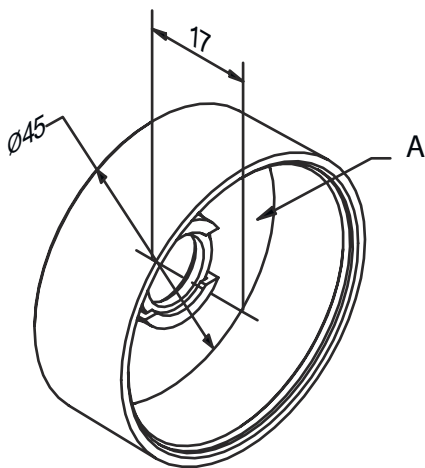

기술 데이터 시트

렌즈

품목 번호: 50148551

AC IVS 1048-Fokus

내용

- 기술 데이터
- 치수 도면

그림과 차이가 날 수 있습니다

기술 데이터

기본 데이터

종류	초점 위치 조정 공구로 사용되는 커버 후드
적합한 적용 대상:	DCR 1048i IVS 1048i

기술 데이터

디자인	링(Ring)
두께	17 mm
외부 직경	45 mm
재료	PMMA(렌즈 커버) PVAL(광학 필름)

분류

HS 번호	90022000
ECLASS 5.1.4	27310203
ECLASS 8.0	27310203
ECLASS 9.0	27310203
ECLASS 10.0	27273603
ECLASS 11.0	27273603
ECLASS 12.0	27273603
ECLASS 13.0	27273603
ETIM 5.0	EC002498
ETIM 6.0	EC003015
ETIM 7.0	EC003015
ETIM 8.0	EC003015

치수 도면

전체 치수 정보(mm)

참고 초점 조정 및 렌즈 교체가 간편한 교체식 커버 후드.
사용 후에는 당겨 뺐다가 원래의 캡을 다시
장착하십시오.
A 디퓨저 필름