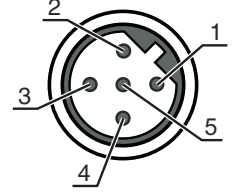

Bağlantı 2

Bağlantı türü açık uç

Kablo özellikleri

İletken sayısı	2 Adet
İletken enine kesiti	0,64 mm ²
AWG	19
Renk kılıf	mor
Korumalı	Evet
Silikonsuz	Evet
Kablo tasarımı	Bağlantı kablosu (tek tarafı açık)
Kablo çapı (dış)	7,7 mm
Kablo uzunluğu	15.000 mm
Malzeme kılıf	PUR
İletken izolasyonu	PE
Çekme zinciri uygunluğu	Evet
Travers oranı	5m yatay hareket uzunluğunda maks. 3,3 m/s ve maks. 5m/s ² ivmelenme
Dış kaplamanın özellikleri	FCKW, kadmiyum, silikon, halojen ve kurşun içermez, mat, az yapışkan, aşınmaya dayanıklı, makineyle iyi işlenebilir
Dış kaplamanın dayanıklılığı	hidroliz ve mikroba karşı dayanıklıdır, VDE 0472 Bölüm 803 Test B uyarınca iyi bir yağ, benzin ve kimyasal dayanımına sahiptir, UL 1581 VW1 / CSA FT1 / IEC 60332-1, IEC 60332-2-2 uyarınca alev geciktiricidir

Elektrik bağlantısı

Bağlantı 1

Bağlantı türü	Yuvarlak konnektör
Vida dişi büyüklüğü	M12
Tip	erkek
Malzeme kavrama cismi	PUR

Elektrik bağlantısı

Bağlantı 1

Kutup sayısı	5 kutuplu
Kodlama	B kodlu
Tasarım	eksenel
Yuvarlak konektör, LED	Hayır
Kilit	Vidalama, çinko baskı döküm nikelli, tavsiye edilen tork 0,6 Nm, kendinden kilitlemeli

Pin

İletken rengi

1	n.c.
2	Yeşil
3	n.c.
4	Kırmızı
5	n.c.

Bağlantı 2

Bağlantı türü	açık uç
---------------	---------

Devre şeması

Bağlantı şeması

- a Esnek kablo yeşil
- b Esnek kablo kırmızı
- c Blendaj