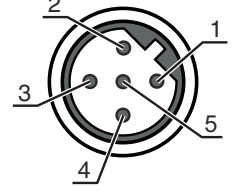

Bağlantı 2

Bağlantı türü açık uç

Kablo özellikleri

İletken sayısı	2 Adet
İletken enine kesiti	0,64 mm ²
AWG	19
Renk kılıf	mor
Korumalı	Evet
Silikonsuz	Evet
Kablo tasarımı	Bağlantı kablosu (tek tarafı açık)
Kablo çapı (dış)	7,7 mm
Kablo uzunluğu	2.000 mm
Malzeme kılıf	PUR
İletken izolasyonu	PE
Çekme zinciri uygunluğu	Evet
Travers oranı	5m yatay hareket uzunluğunda maks. 3,3 m/s ve maks. 5m/s ² ivmelenme
Dış kaplamanın özellikleri	FCKW, kadmiyum, silikon, halojen ve kurşun içermez, mat, az yapışkan, aşınmaya dayanıklı, makineyle iyi işlenebilir
Dış kaplamanın dayanıklılığı	hidroliz ve mikroba karşı dayanıklıdır, VDE 0472 Bölüm 803 Test B uyarınca iyi bir yağ, benzin ve kimyasal dayanımına sahiptir, UL 1581 VW1 / CSA FT1 / IEC 60332-1, IEC 60332-2-2 uyarınca alev geciktiricidir

Elektrik bağlantısı

Bağlantı 1

Bağlantı türü	Yuvarlak konnektör
Vida dişi büyüklüğü	M12
Tip	erkek
Malzeme kavrama cismi	PUR

Elektrik bağlantısı

Bağlantı 1

Kutup sayısı	5 kutuplu
Kodlama	B kodlu
Tasarım	eksenel
Yuvarlak konektör, LED	Hayır
Kilit	Vidalama, çinko baskı döküm nikelli, tavsiye edilen tork 0,6 Nm, kendinden kilitlemeli

Pin

İletken rengi

1	n.c.
2	Yeşil
3	n.c.
4	Kırmızı
5	n.c.

Bağlantı 2

Bağlantı türü	açık uç
---------------	---------

Devre şeması

Bağlantı şeması

- a Esnek kablo yeşil
- b Esnek kablo kırmızı
- c Blendaj