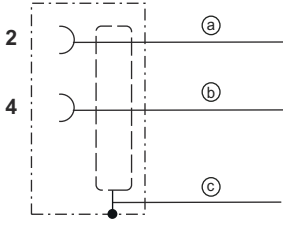

Elektrik bağlantısı

Bağlantı 1

Bağlantı türü	Yuvarlak konnektör
Vida dişi büyüklüğü	M12
Tip	erkek
Malzeme kavrama cismi	PUR

Elektrik bağlantısı

Bağlantı 1

Kutup sayısı	5 kutuplu
Kodlama	B kodlu
Tasarım	eksenel
Yuvarlak konektör, LED	Hayır
Kilit	Vidalama, çinko baskı döküm nikelli, tavsiye edilen tork 0,6 Nm, kendinden kilitlemeli

Pin

İletken rengi

1	n.c.
2	Yeşil
3	n.c.
4	Kırmızı
5	n.c.

Bağlantı 2

Bağlantı türü	açık uç
---------------	---------

Devre şeması

Bağlantı şeması

- a Esnek kablo yeşil
- b Esnek kablo kırmızı
- c Blendaj