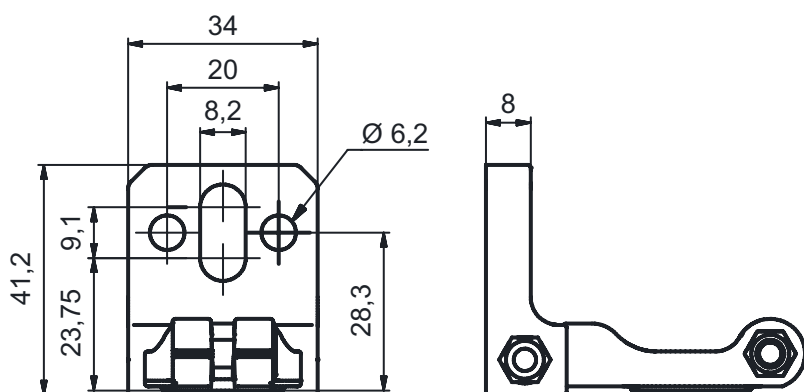

Technisches Datenblatt

Set Halterung

Art.-Nr.: 429393

BT-2HF

Inhalt

- Technische Daten
- Maßzeichnungen

Abbildung kann abweichen

Technische Daten

Mechanische Daten

Art der Befestigung, anlagenseitig	Durchgangsbefestigung
Art der Befestigung, geräteseitig	klemmbar
Art des Befestigungsteils	drehbar 360°
Werkstoff Befestigungsteil	Kunststoff Metall

Maßzeichnungen

Alle Maßangaben in Millimeter

Drehalterung BT-HF

Maßzeichnungen

Montagevariante