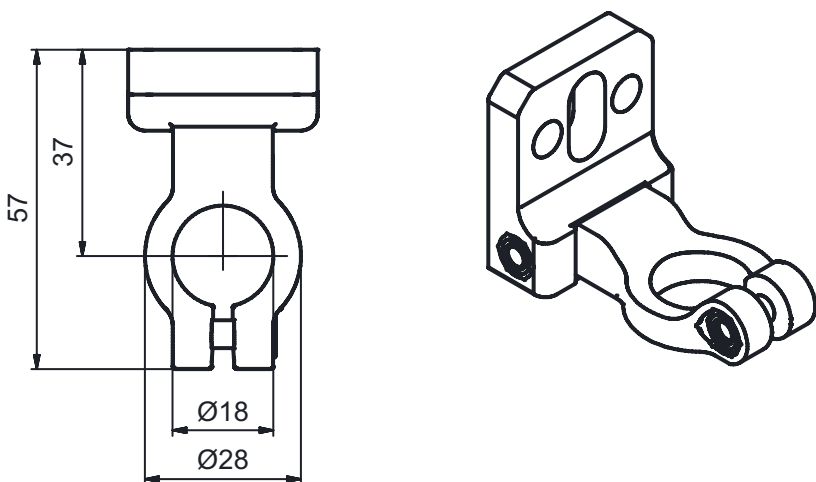

Technische Daten

Basisdaten

beinhaltet	1 St. Zylinder zur Befestigung am Lichtvorhang 2 St. Drehhalterung BT-HF
Geeignet für Produktgruppe	Sicherheits-Lichtvorhänge
Geeignet für	Sicherheits-Lichtvorhänge MLC 500, MLC 300

Mechanische Daten

Art der Befestigung, anlagenseitig	Durchgangsbefestigung
Art der Befestigung, geräteseitig	klemmbar
Art des Befestigungsteils	drehbar 360°
Werkstoff Befestigungsteil	Kunststoff Metall

Klassifikation

Zolltarifnummer	76169990
ECLASS 5.1.4	27279202
ECLASS 8.0	27279202
ECLASS 9.0	27273701
ECLASS 10.0	27273701
ECLASS 11.0	27273701
ECLASS 12.0	27273701
ECLASS 13.0	27273701
ETIM 5.0	EC002498
ETIM 6.0	EC003015
ETIM 7.0	EC003015
ETIM 8.0	EC003015

Maßzeichnungen

Alle Maßangaben in Millimeter

Drehalterung BT-HF