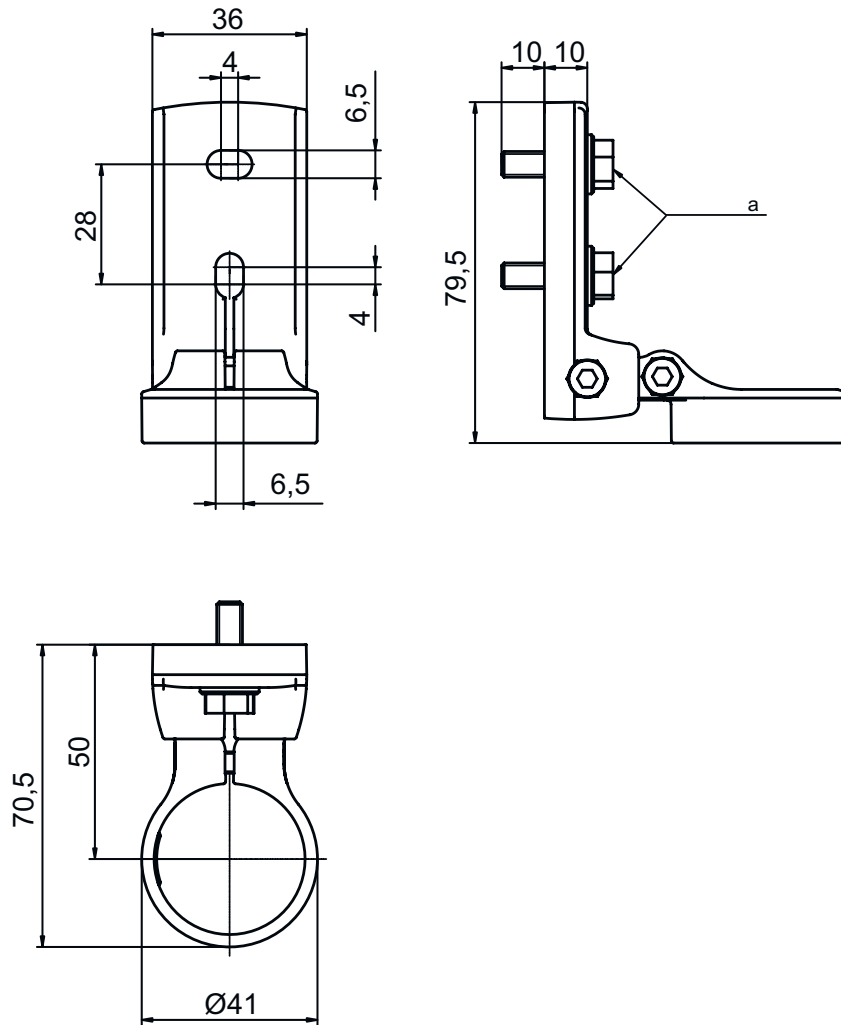

Maßzeichnungen

Alle Maßangaben in Millimeter

Drehhalterung BT-SET-240C

a Schraube M6