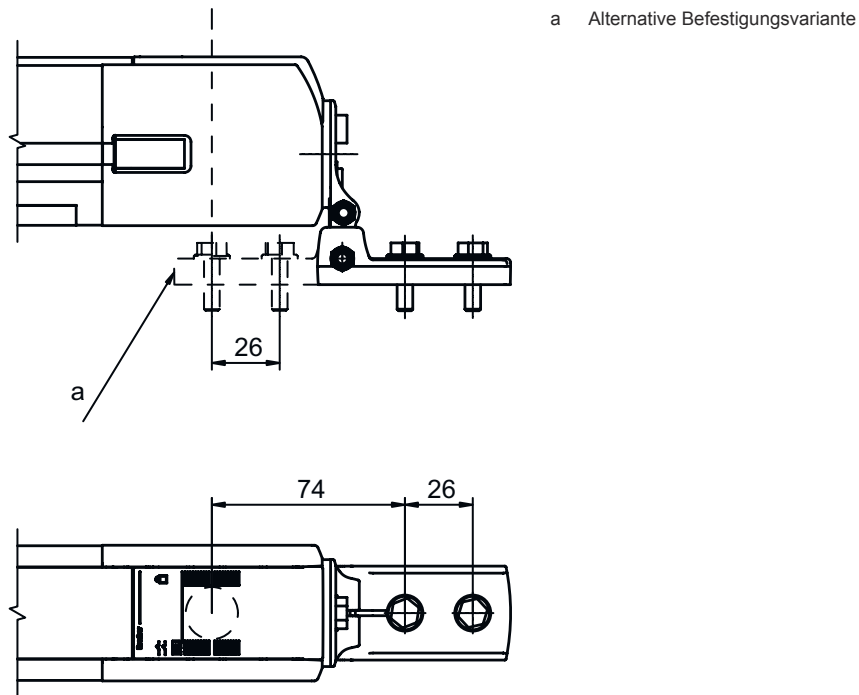

# Maßzeichnungen

Alle Maßangaben in Millimeter

## Drehhalterung BT-SET-240C

a Schraube M6

## Maßzeichnungen

### Anbaumaße