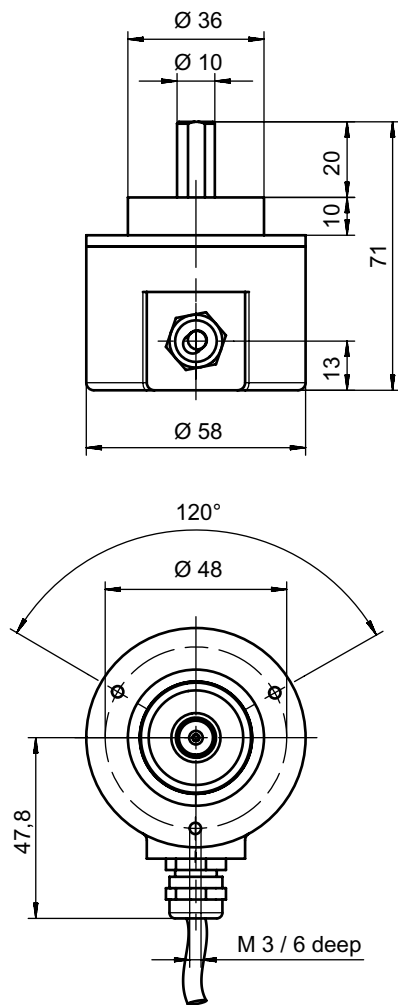

Technisch gegevensblad

Pulsgever

Art.-nr.: 50141746

EI 1058-S10x20C-2500T-020R

Inhoud

- Technische gegevens
- Maattekeningen
- Elektrische aansluiting

Afbeelding kan afwijken

Technische gegevens

Voedingsspanning U_B	5 ... 28 V, DC
Nullaststroom	0 ... 150 mA

Tijdgedrag

Schakelfrequentie	300.000 Hz
-------------------	------------

Interface

Type	TTL
------	-----

Aansluiting

Aansluiting 1

Functie	Signaal OUT
	Spanningsvoorziening
Type aansluiting	Kabel
Kabellengte	2.000 mm
Kabeluitgang	radiaal
Materiaal mantel	PVC
Kabelkleur	grijs
Aantal aders	8 -draads
Aderdoorsnede	0,14 mm ²

Mechanische gegevens

Materiaal behuizing	Metaal
Behuizing metaal	Aluminium
Flenstype	Klemflens

Schacht

Bouwworm	Schacht
Afmeting ($\varnothing \times l$)	10 mm
Afmeting ($\varnothing \times l$)	20 mm
Opstartkoppel	0,5 N·m
Asbelasting - axiaal	60 N
Asbelasting - radiaal	120 N

Maattekeningen

Alle maten in millimeter

Elektrische aansluiting

Aansluiting 1

Functie	Signaal OUT
	Spanningsvoorziening
Type aansluiting	Kabel
Kabellengte	2.000 mm
Kabeluitgang	radiaal
Materiaal mantel	PVC
Kabelkleur	grijs
Aantal aders	8 -draads
Aderdoorsnede	0,14 mm ²