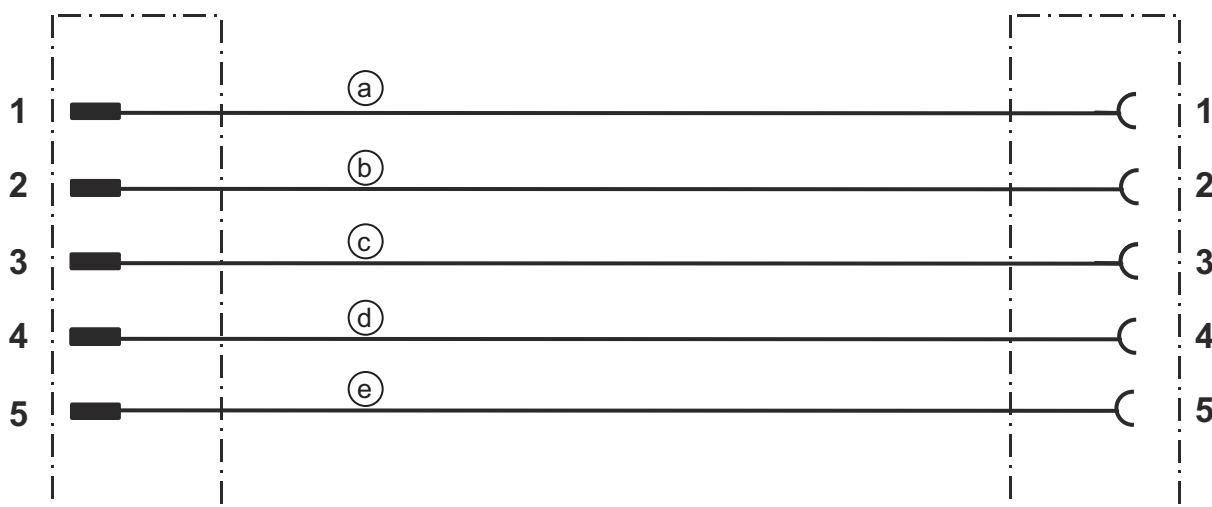

Bedradingschema's

Toebehoren

Algemeen

	Art.-nr.	Benaming	Artikel	Beschrijving
	50132266	TT-Set 0,6-13	Gereedschap	Type: Momentsleutel Sleutelwijdte: 13 mm Koppel: 0,6 N·m Materiaal: Kunststof, RVS Omgevingstemperatuur: -40 ... 120 °C

Opmerking

↗ Een lijst met alle beschikbare toebehoren vindt u op de webpagina van Leuze onder het downloadtabblad van de artikeldetailpagina.