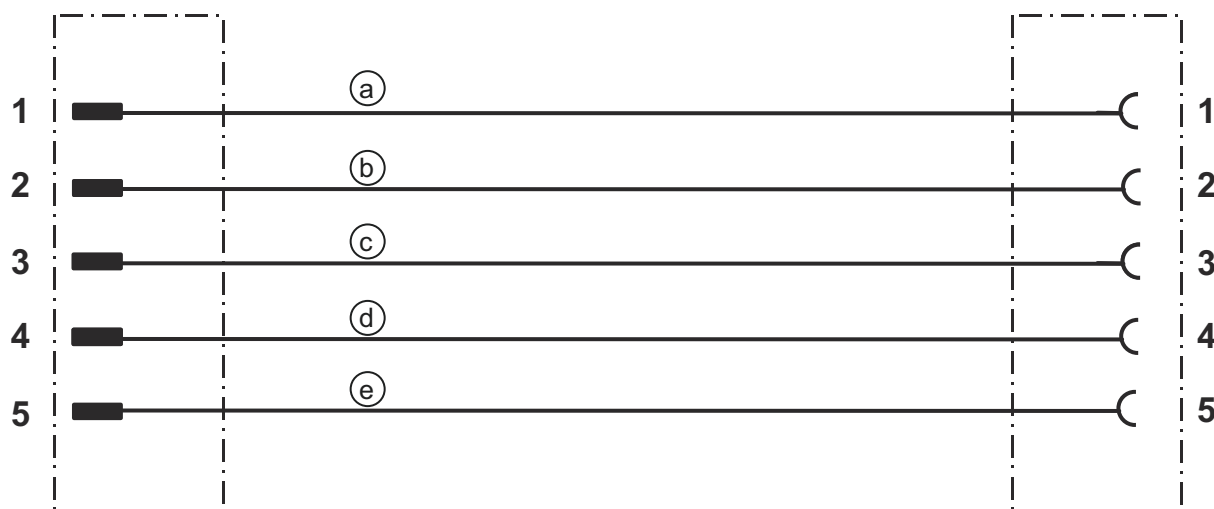

電気的接続

コネクタ 1

コネクタの種類	丸形プラグ
ネジ寸	M12
タイプ	メス
極数	5 -極
コーティング	A-符号化
モデル	軸方向
丸形プラグ、LED	いいえ

コネクタ 2

コネクタの種類	丸形プラグ
ネジ寸	M12
タイプ	オス
極数	5 -極
コーティング	A-符号化
モデル	軸方向

回線図

アクセサリ

一般

	製品番号	名称	製品	説明
	50132266	TT-Set 0,6-13	工具	種類: トルクレンチ レンチサイズ: 13 mm トルク: 0.6 N·m 素材: プラスチック, ステンレス 周囲温度: -40 ... 120 °C

注意

利用可能なすべてのアクセサリアイテムのリストは、Leuzeのウェブサイトでアイテム詳細ページのダウンロードタブにあります。