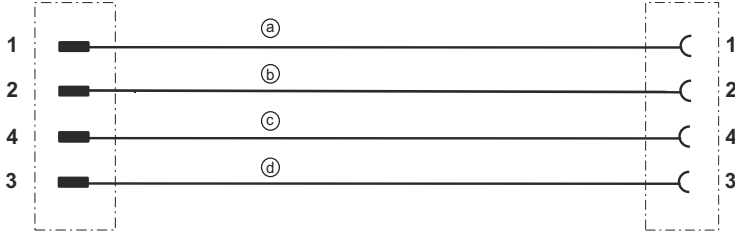

Devre şeması

Bağlantı şeması

- a Esnek kablo kahverengi
- b Esnek kablo beyaz
- c Esnek kablo siyah
- d Esnek kablo mavi

Aksesuarlar

Genel

	Ürün no.	Adı	Ürün	Tanım
	50132266	TT-Set 0,6-13	Alet	Tür: Tork anahtarı Anahtar genişliği: 13 mm Tork: 0,6 N·m Malzeme: Plastik, Paslanmaz çelik Ortam sıcaklığı: -40 ... 120 °C

Uyarı

↗ Mevcut tüm aksesuarların bir listesini, Leuze'nin internet sitesinde, ürün ayrıntıları sayfasındaki İndir sekmesinde bulabilirsiniz.