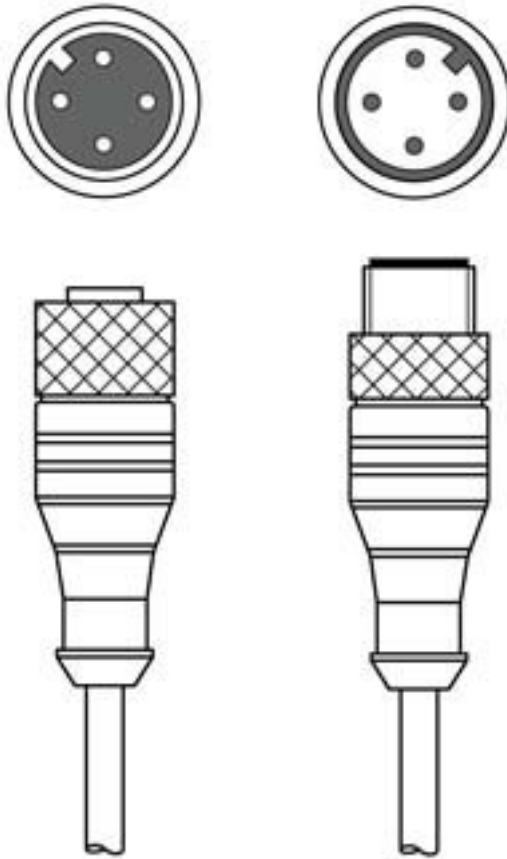

Teknik veri sayfası

Bağlantı kablosu

Ürün no.: 50141647

KDS U-M12-4A-M12-4A-V1-150

İçerik

- Teknik veriler
- Elektrik bağlantısı
- Devre şeması
- Aksesuarlar

Şekil farklılık gösterebilir

Teknik veriler

Bağlantı

Bağlantı 1

Bağlantı türü	Yuvarlak konnektör
Vida dişi büyüklüğü	M12
Tip	dişi
Kutup sayısı	4 kutuplu
Kodlama	A kodlu
Tasarım	eksenel
Yuvarlak konnektör, LED	Hayır

Bağlantı 2

Bağlantı türü	Yuvarlak konnektör
Vida dişi büyüklüğü	M12
Tip	erkek
Kutup sayısı	4 kutuplu
Kodlama	A kodlu
Tasarım	eksenel

Kablo özellikleri

İletken sayısı	4 Adet
AWG	22
Renk kılıf	siyah
Korumalı	Hayır
Silikonsuz	Evet
Kablo tasarımı	Bağlantı kablosu
Kablo çapı (dış)	4,7 mm
Kablo uzunluğu	15.000 mm
Malzeme kılıf	PVC
İletken izolasyonu	PP
Çekme zinciri uygunluğu	Hayır
Dış kaplamanın özellikleri	FCKW, kadmiyum, silikon ve kurşun içermez, makineyle iyi işlenebilir
Dış kaplamanın dayanıklılığı	iyi bir yağ, benzin ve kimyasal dayanımına sahiptir, UL 1581 VW1 / CSA FT1 uyarınca alev geciktiricidir

Devre şeması

Bağlantı şeması

- a Esnek kablo kahverengi
- b Esnek kablo beyaz
- c Esnek kablo siyah
- d Esnek kablo mavi

Aksesuarlar

Genel

	Ürün no.	Adı	Ürün	Tanım
	50132266	TT-Set 0,6-13	Alet	Tür: Tork anahtarı Anahtar genişliği: 13 mm Tork: 0,6 N·m Malzeme: Plastik, Paslanmaz çelik Ortam sıcaklığı: -40 ... 120 °C