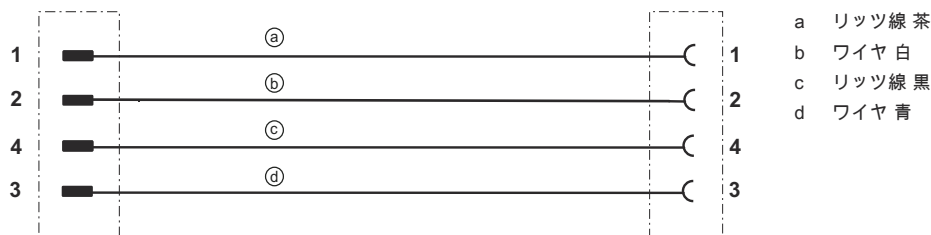

電気的接続

コネクタ 1

コネクタの種類	丸形プラグ
ネジ寸	M12
タイプ	メス
極数	4 -極
コーディング	A-符号化
モデル	軸方向
丸形プラグ、LED	いいえ

コネクタ 2

コネクタの種類	丸形プラグ
ネジ寸	M12
タイプ	オス
極数	4 -極
コーディング	A-符号化
モデル	軸方向

回線図

配線パターン

アクセサリ