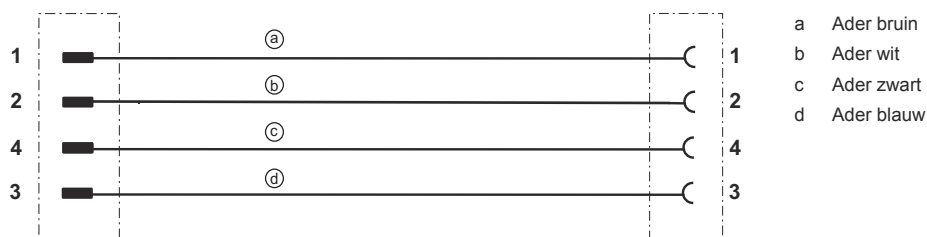

Elektrische aansluiting

Aansluiting 1

Type aansluiting	Ronde stekker
Schroefdraadmaat	M12
Type	female
Aantal polen	4 -polig
Codering	A-gecodeerd
Uitvoering	axiaal
Ronde stekker, LED	Nee

Aansluiting 2

Type aansluiting	Ronde stekker
Schroefdraadmaat	M12
Type	male
Aantal polen	4 -polig
Codering	A-gecodeerd
Uitvoering	axiaal

Bedradingschema's

Bedradingschema

Toebehoren

Algemeen

	Art.-nr.	Benaming	Artikel	Beschrijving
	50132266	TT-Set 0,6-13	Gereedschap	Type: Momentsleutel Sleutelwijdte: 13 mm Koppel: 0,6 N-m Materiaal: Kunststof, RVS Omgevingstemperatuur: -40 ... 120 °C