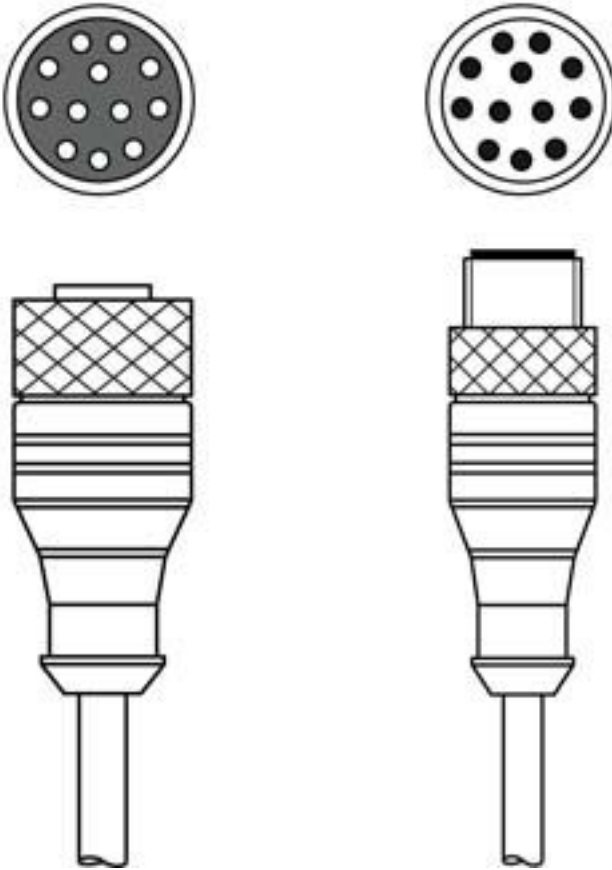

Teknik veri sayfası

Bağlantı kablosu

Ürün no.: 50143811

KDS S-M12-CA-M12-CA-P1-003

İçerik

- Teknik veriler
- Elektrik bağlantısı

Şekil farklılık gösterebilir

Teknik veriler

Bağlantı

Bağlantı 1

Bağlantı türü	Yuvarlak konnektör
Vida dişi büyüklüğü	M12
Tip	dişi
Kutup sayısı	12 kutuplu
Kodlama	A kodlu
Tasarım	eksenel
Yuvarlak konnektör, LED	Hayır

Bağlantı 2

Bağlantı türü	Yuvarlak konnektör
Vida dişi büyüklüğü	M12
Tip	erkek
Kutup sayısı	12 kutuplu
Kodlama	A kodlu
Tasarım	eksenel

Kablo özellikleri

İletken sayısı	12 Adet
İletken enine kesiti	0,14 mm ²
AWG	26
Renk kılıf	siyah
Korumalı	Evet
Silikonsuz	Evet
Kablo tasarımı	Bağlantı kablosu
Kablo çapı (dış)	6,5 mm
Kablo uzunluğu	300 mm
Malzeme kılıf	PUR
İletken izolasyonu	PP
Çekme zinciri uygunluğu	Evet
Travers oranı	5m yatay hareket uzunluğunda maks. 3,3 m/s ve maks. 5m/s ² ivmelenme
Dış kaplamanın özellikleri	FCKW, kadmiyum, silikon, halojen ve kurşun içermez, mat, az yapışkan, aşınmaya dayanıklı, makineyle iyi işlenebilir
Dış kaplamanın dayanıklılığı	hidroliz ve mikroba karşı dayanıklıdır, VDE 0472 Bölüm 803 Test B uyarınca iyi bir yağ, benzin ve kimyasal dayanımına sahiptir, UL 1581 VW1 / CSA FT1 / IEC 60332-1, IEC 60332-2-2 uyarınca alev geciktiricidir
Burulma kapasitesi	± 30° / m (maks. 2 mil. çevrim, 35 çevrim / dak)

Bağlantı türü	Yuvarlak konnektör
Vida dişi büyüklüğü	M12
Tip	erkek
Kutup sayısı	12 kutuplu
Kodlama	A kodlu
Tasarım	eksenel