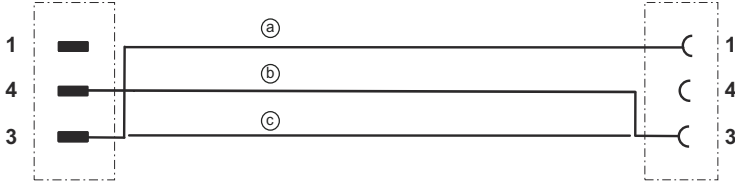

Devre şeması

Bağlantı şeması

- a Esnek kablo kahverengi
- b Esnek kablo siyah
- c Esnek kablo mavi