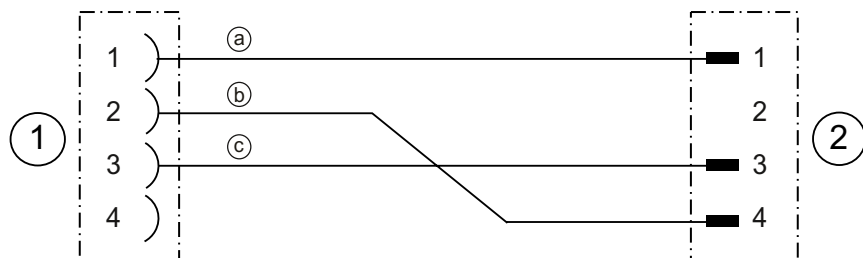

### Przylącze 1

Rodzaj przylącza	Wtyczki okrągłe
Rozmiar gwintu	M12
Typ	female
Materiał korpusu rękojeści	TPU
Liczba pinów	3 -pin
Wersja	osiowy
Wtyczka okrągła, LED	Nie
Prąd roboczy na każdy styk	4 A
Blokada	Połączenie śrubowe

### Przylącze 2

Rodzaj przylącza	Wtyczki okrągłe
Rozmiar gwintu	M12
Typ	male
Materiał korpusu rękojeści	TPU
Liczba pinów	3 -pin
Wersja	osiowy
Prąd roboczy na każdy styk	4 A

### Schemat okablowania

- 1 Przyłącze 1, gniazdo elektryczne M12
- 2 Przyłącze 2, wtyczka M12
- a Skrętka brązowa
- b Skrętka czarna
- c Skrętka niebieska