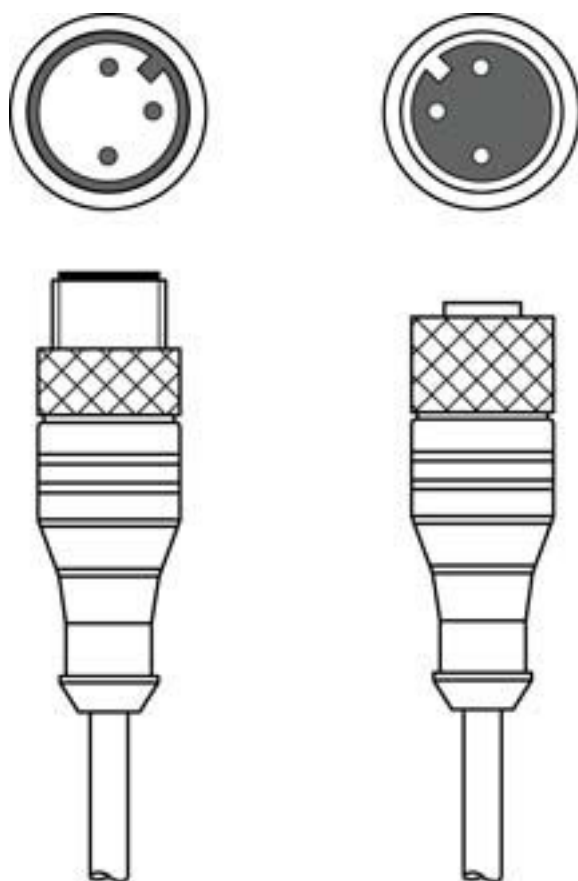

## Karta danych technicznych

#### Treść

- Dane techniczne
- Przyłącze elektryczne
- Schemat elektryczny

Ilustracja może się różnić od stanu rzeczywistego

#### Przylącze 1

Rodzaj przylącza	Wtyczki okrągłe
Rozmiar gwintu	M12
Typ	female
Materiał korpusu rękojeści	TPU
Liczba pinów	3 -pin
Wersja	osiowy
Wtyczka okrągła, LED	Nie
Prąd roboczy na każdy styk	4 A
Blokada	Połączenie śrubowe

#### Przylącze 2

Rodzaj przylącza	Wtyczki okrągłe
Rozmiar gwintu	M12
Typ	male
Materiał korpusu rękojeści	TPU
Liczba pinów	3 -pin
Wersja	osiowy
Prąd roboczy na każdy styk	4 A