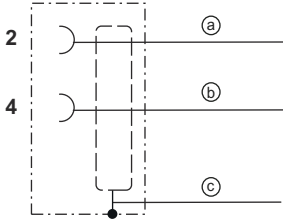

Elektrik bağlantısı

Bağlantı 1

Bağlantı türü	Yuvarlak konnektör
Vida dişi büyüklüğü	M12
Tip	erkek
Malzeme kavrama cismi	PUR

Elektrik bağlantısı

Bağlantı 1

Kutup sayısı	5 kutuplu
Kodlama	B kodlu
Tasarım	eksenel
Yuvarlak konektör, LED	Hayır
Kilit	Vidalama, çinko baskı döküm nikelli, tavsiye edilen tork 0,6 Nm, kendinden kilitlemeli

Pin

İletken rengi

1	n.c.
2	Yeşil
3	n.c.
4	Kırmızı
5	n.c.

Bağlantı 2

Bağlantı türü	açık uç
---------------	---------

Devre şeması

Bağlantı şeması

- a Esnek kablo yeşil
- b Esnek kablo kırmızı
- c Blendaj