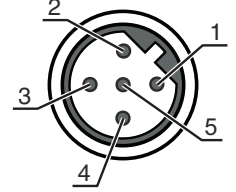

Bağlantı 2

Bağlantı türü açık uç

Kablo özellikleri

İletken sayısı	2 Adet
İletken enine kesiti	0,64 mm ²
AWG	19
Renk kılıf	mor
Korumalı	Evet
Silikonsuz	Evet
Kablo tasarımı	Bağlantı kablosu (tek tarafı açık)
Kablo çapı (dış)	7,7 mm
Kablo uzunluğu	30.000 mm
Malzeme kılıf	PUR
İletken izolasyonu	PE
Çekme zinciri uygunluğu	Evet
Travers oranı	5m yatay hareket uzunluğunda maks. 3,3 m/s ve maks. 5m/s ² ivmelenme
Dış kaplamanın özellikleri	FCKW, kadmiyum, silikon, halojen ve kurşun içermez, mat, az yapışkan, aşınmaya dayanıklı, makineyle iyi işlenebilir
Dış kaplamanın dayanıklılığı	hidroliz ve mikroba karşı dayanıklıdır, VDE 0472 Bölüm 803 Test B uyarınca iyi bir yağ, benzin ve kimyasal dayanımına sahiptir, UL 1581 VW1 / CSA FT1 / IEC 60332-1, IEC 60332-2-2 uyarınca alev geciktiricidir

Elektrik bağlantısı

Bağlantı 1

Bağlantı türü	Yuvarlak konnektör
Vida dişi büyüklüğü	M12
Tip	erkek
Malzeme kavrama cismi	PUR

Elektrik bağlantısı

Bağlantı 1

Kutup sayısı	5 kutuplu
Kodlama	B kodlu
Tasarım	eksenel
Yuvarlak konektör, LED	Hayır
Kilit	Vidalama, çinko baskı döküm nikelli, tavsiye edilen tork 0,6 Nm, kendinden kilitlemeli

Pin

İletken rengi

1	n.c.
2	Yeşil
3	n.c.
4	Kırmızı
5	n.c.

Bağlantı 2

Bağlantı türü	açık uç
---------------	---------

Devre şeması

Bağlantı şeması

- a Esnek kablo yeşil
- b Esnek kablo kırmızı
- c Blendaj