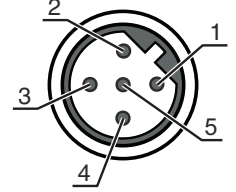

Bağlantı 2

Bağlantı türü açık uç

Kablo özellikleri

İletken sayısı	2 Adet
İletken enine kesiti	0,64 mm ²
AWG	19
Renk kılıf	mor
Korumalı	Evet
Silikonsuz	Evet
Kablo tasarımı	Bağlantı kablosu (tek tarafı açık)
Kablo çapı (dış)	7,7 mm
Kablo uzunluğu	10.000 mm
Malzeme kılıf	PUR
İletken izolasyonu	PE
Çekme zinciri uygunluğu	Evet
Travers oranı	5m yatay hareket uzunluğunda maks. 3,3 m/s ve maks. 5m/s ² ivmelenme
Dış kaplamanın özellikleri	FCKW, kadmiyum, silikon, halojen ve kurşun içermez, mat, az yapışkan, aşınmaya dayanıklı, makineyle iyi işlenebilir
Dış kaplamanın dayanıklılığı	hidroliz ve mikroba karşı dayanıklıdır, VDE 0472 Bölüm 803 Test B uyarınca iyi bir yağ, benzin ve kimyasal dayanımına sahiptir, UL 1581 VW1 / CSA FT1 / IEC 60332-1, IEC 60332-2-2 uyarınca alev geciktiricidir

Elektrik bağlantısı

Bağlantı 1

Bağlantı türü	Yuvarlak konnektör
Vida dişi büyüklüğü	M12
Tip	erkek
Malzeme kavrama cismi	PUR

Elektrik bağlantısı

Bağlantı 1

Kutup sayısı	5 kutuplu
Kodlama	B kodlu
Tasarım	eksenel
Yuvarlak konektör, LED	Hayır
Kilit	Vidalama, çinko baskı döküm nikelli, tavsiye edilen tork 0,6 Nm, kendinden kilitlemeli

Pin

İletken rengi

1	n.c.
2	Yeşil
3	n.c.
4	Kırmızı
5	n.c.

Bağlantı 2

Bağlantı türü	açık uç
---------------	---------

Devre şeması

Bağlantı şeması

- a Esnek kablo yeşil
- b Esnek kablo kırmızı
- c Blendaj