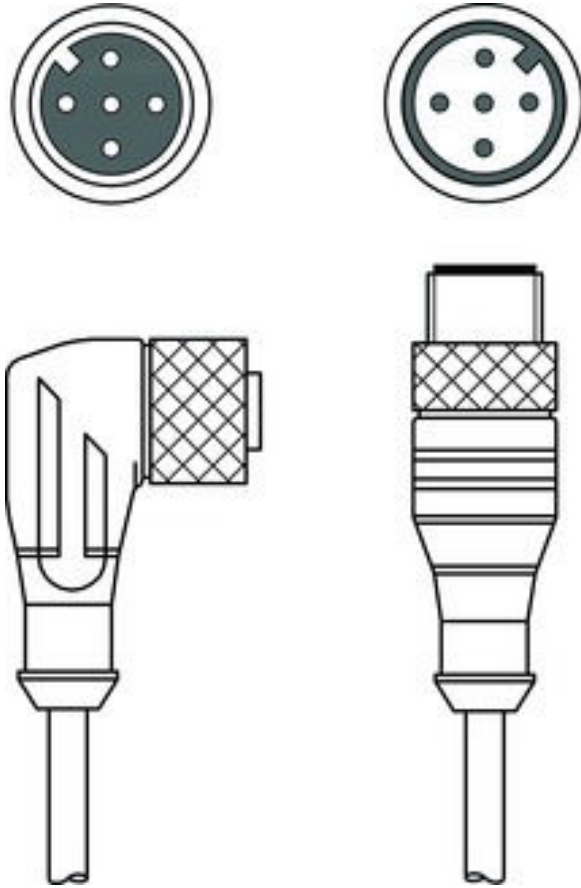

Teknik veri sayfası

Bağlantı kablosu

Ürün no.: 50133868

KDS U-M12-5W-M12-5A-P1-010-3DP

İçerik

- Teknik veriler
- Elektrik bağlantısı
- Devre şeması

Şekil farklılık gösterebilir

Teknik veriler

Bağlantı

Bağlantı 1

Bağlantı türü	Yuvarlak konektör
Vida dişi büyüklüğü	M12
Tip	dişi
Kutup sayısı	5 kutuplu
Kodlama	A kodlu
Tasarım	açılı
Yuvarlak konektör, LED	Evet

Bağlantı 2

Bağlantı türü	Yuvarlak konektör
Vida dişi büyüklüğü	M12
Tip	erkek
Kutup sayısı	5 kutuplu
Kodlama	A kodlu
Tasarım	eksenel

Kablo özellikleri

İletken sayısı	5 Adet
İletken enine kesiti	0,34 mm ²
AWG	22
Renk kılıf	siyah
Korumalı	Hayır
Silikonsuz	Evet
Kablo tasarımı	Bağlantı kablosu
Kablo çapı (dış)	5,6 mm
Kablo uzunluğu	1.000 mm
Malzeme kılıf	PUR
İletken izolasyonu	PUR
Travers oranı	5m yatay hareket uzunluğunda maks. 3,3 m/s ve maks. 5m/s ² ivmelenme
Çekme zinciri uygunluğu	Evet
Dış kaplamanın özellikleri	FCKW, kadmiyum, silikon, halojen ve kurşun içermez, mat, az yapışkan, aşınmaya dayanıklı, makineyle iyi işlenebilir
Dış kaplamanın dayanıklılığı	hidroliz ve mikroba karşı dayanıklıdır, VDE 0472 Bölüm 803 Test B uyarınca iyi bir yağ, benzin ve kimyasal dayanımına sahiptir, UL 1581 VW1 / CSA FT1 / IEC 60332-1, IEC 60332-2-2 uyarınca alev geciktiricidir
Burulma kapasitesi	± 30° / m (maks. 2 mil. çevrim, 35 çevrim / dak)

Bağlantı türü	Yuvarlak konektör
Vida dişi büyüklüğü	M12
Tip	erkek
Kutup sayısı	5 kutuplu
Kodlama	A kodlu
Tasarım	eksenel

Devre şeması