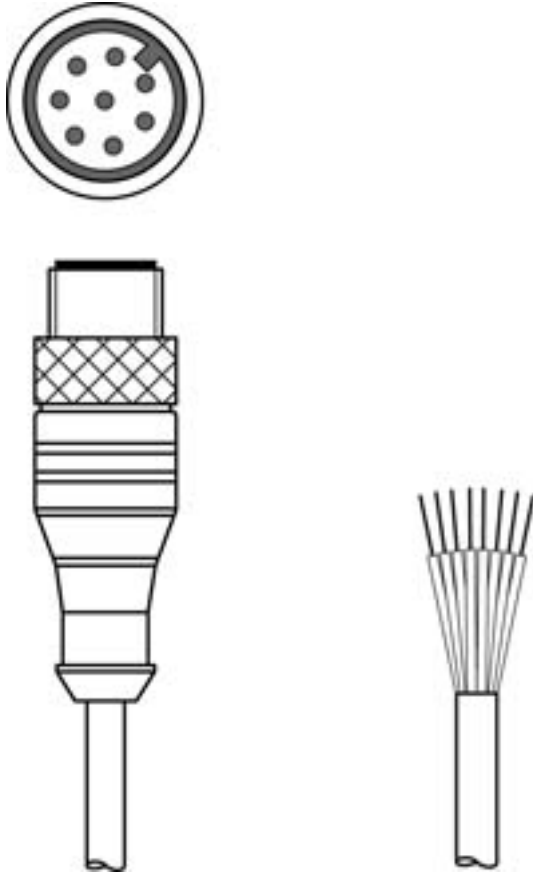

Teknik veri sayfası

Bağlantı kablosu

Ürün no.: 50135141

KS S-M12-8A-P1-150

İçerik

- Teknik veriler
- Elektrik bağlantısı
- Devre şeması

Şekil farklılık gösterebilir

Teknik veriler

Elektrik verileri

Güç verileri

Çalışma voltajı	30 V AC/DC
-----------------	------------

Bağlantı

Bağlantı 1

Bağlantı türü	Yuvarlak konektör
Vida dişi büyüklüğü	M12
Tip	erkek
Malzeme kavrama cismi	PUR
Kutup sayısı	8 kutuplu
Kodlama	A kodlu
Tasarım	eksenel
Yuvarlak konektör, LED	Hayır
Kilit	Vidalama, çinko baskı döküm nikelli, tavsiye edilen tork 0,6 Nm, kendinden kilitlemeli

Bağlantı 2

Bağlantı türü	açık uç
---------------	---------

Kablo özellikleri

İletken sayısı	8 Adet
İletken enine kesiti	0,25 mm ²
AWG	24
Renk kılıf	siyah
Korumalı	Evet
Siliksuz	Evet
Kablo tasarımı	Bağlantı kablosu (tek tarafı açık)
Kablo çapı (dış)	6,6 mm
Kablo uzunluğu	15.000 mm
Malzeme kılıf	PUR
İletken izolasyonu	PP
Travers oranı	5m yatay hareket uzunluğunda maks. 3,3 m/s ve maks. 5m/s ² ivmelenme
Çekme zinciri uygunluğu	Evet
Dış kaplamanın özellikleri	FCKW, kadmiyum, silikon, halojen ve kurşun içermez, mat, az yapışkan, aşınmaya dayanıklı, makineyle iyi işlenebilir
Dış kaplamanın dayanıklılığı	hidroliz ve mikroba karşı dayanıklıdır, VDE 0472 Bölüm 803 Test B uyarınca iyi bir yağ, benzin ve kimyasal dayanımına sahiptir, UL 1581 VW1 / CSA FT1 / IEC 60332-1, IEC 60332-2-2 uyarınca alev geciktiricidir
Burulma kapasitesi	± 30° / m (maks. 2 mil. çevrim, 35 çevrim / dak)

Pin	İletken rengi
1	beyaz
2	kahverengi
3	Yeşil
4	Sarı
5	gri
6	pembe
7	Mavi
8	Kırmızı

Bağlantı 2

Bağlantı türü	açık uç
---------------	---------

Devre şeması

Bağlantı şeması