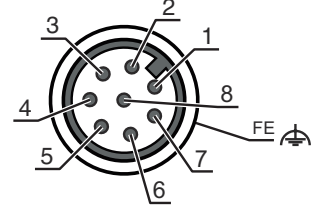

Bağlantı 2

Bağlantı türü	açık uç
---------------	---------

Kablo özellikleri

İletken sayısı	8 Adet
İletken enine kesiti	0,25 mm ²
AWG	24
Renk kılıf	siyah
Korumalı	Evet
Siliksuz	Evet
Kablo tasarımı	Bağlantı kablosu (tek tarafı açık)
Kablo çapı (dış)	6,6 mm
Kablo uzunluğu	15.000 mm
Malzeme kılıf	PUR
İletken izolasyonu	PP
Travers oranı	5m yatay hareket uzunluğunda maks. 3,3 m/s ve maks. 5m/s ² ivmelenme
Çekme zinciri uygunluğu	Evet
Dış kaplamanın özellikleri	FCKW, kadmiyum, silikon, halojen ve kurşun içermez, mat, az yapışkan, aşınmaya dayanıklı, makineyle iyi işlenebilir
Dış kaplamanın dayanıklılığı	hidroliz ve mikroba karşı dayanıklıdır, VDE 0472 Bölüm 803 Test B uyarınca iyi bir yağ, benzin ve kimyasal dayanımına sahiptir, UL 1581 VW1 / CSA FT1 / IEC 60332-1, IEC 60332-2-2 uyarınca alev geciktiricidir
Burulma kapasitesi	± 30° / m (maks. 2 mil. çevrim, 35 çevrim / dak)

Mekanik bilgiler

Anahtar genişliği	13 mm
Eğilme döngüleri	2.000.000 Adet
Bükme yarıçapı esnek yerleşim, min.	min. 10 x kablo çapı
Bükme yarıçapı yeri sabit yerleşim, min.	min. 10 x kablo çapı

Kumanda ve gösterge

Elektrik bağlantısı

Bağlantı 1

Bağlantı türü	Yuvarlak konektör
Vida dişi büyüklüğü	M12
Tip	erkek
Malzeme kavrama cismi	PUR

Elektrik bağlantısı

Bağlantı 1

Kutup sayısı	8 kutuplu
Kodlama	A kodlu
Tasarım	eksenel
Yuvarlak konektör, LED	Hayır
Kilit	Vidalama, çinko baskı döküm nikelli, tavsiye edilen tork 0,6 Nm, kendinden kilitlemeli

Pin	İletken rengi
1	beyaz
2	kahverengi
3	Yeşil
4	Sarı
5	gri
6	pembe
7	Mavi
8	Kırmızı

Bağlantı 2

Bağlantı türü	açık uç
---------------	---------

Devre şeması

Bağlantı şeması