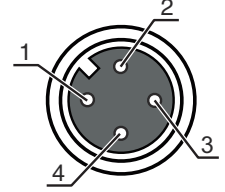

Bağlantı 2

Bağlantı türü	açık uç
---------------	---------

Kablo özellikleri

İletken sayısı	4 Adet
İletken enine kesiti	0,34 mm ²
AWG	22
Renk kılıf	siyah
Korumalı	Hayır
Silikonsuz	Evet
Kablo tasarımı	Bağlantı kablosu (tek tarafı açık)
Kablo çapı (dış)	4,7 mm
Kablo uzunluğu	2.000 mm
Malzeme kılıf	PUR
İletken izolasyonu	PP
Travers oranı	5m yatay hareket uzunluğunda maks. 3,3 m/s ve maks. 5m/s ² ivmelenme
Çekme zinciri uygunluğu	Evet
Dış kaplamanın özellikleri	FCKW, kadmiyum, silikon, halojen ve kurşun içermez, mat, az yapışkan, aşınmaya dayanıklı, makineyle iyi işlenebilir
Dış kaplamanın dayanıklılığı	hidroliz ve mikroba karşı dayanıklıdır, VDE 0472 Bölüm 803 Test B uyarınca iyi bir yağ, benzin ve kimyasal dayanımına sahiptir, UL 1581 VW1 / CSA FT1 / IEC 60332-1, IEC 60332-2-2 uyarınca alev geciktiricidir
Burulma kapasitesi	± 180° / m (maks. 2 mil. çevrim, 35 çevrim / dak)

Elektrik bağlantısı

Bağlantı 1

Bağlantı türü	Yuvarlak konnektör
Vida dişi büyüklüğü	M12
Tip	dişi
Malzeme kavrama cismi	PUR

Elektrik bağlantısı

Bağlantı 1

Kutup sayısı	4 kutuplu
Kodlama	A kodlu
Tasarım	açılı
Yuvarlak konektör, LED	Evet
Kilit	Vidalama, çinko baskı döküm nikelli, tavsiye edilen tork 0,6 Nm, kendinden kilitlemeli

Pin

İletken rengi

1	kahverengi
2	beyaz
3	Mavi
4	siyah

Bağlantı 2

Bağlantı türü	açık uç
---------------	---------

Devre şeması

Bağlantı şeması