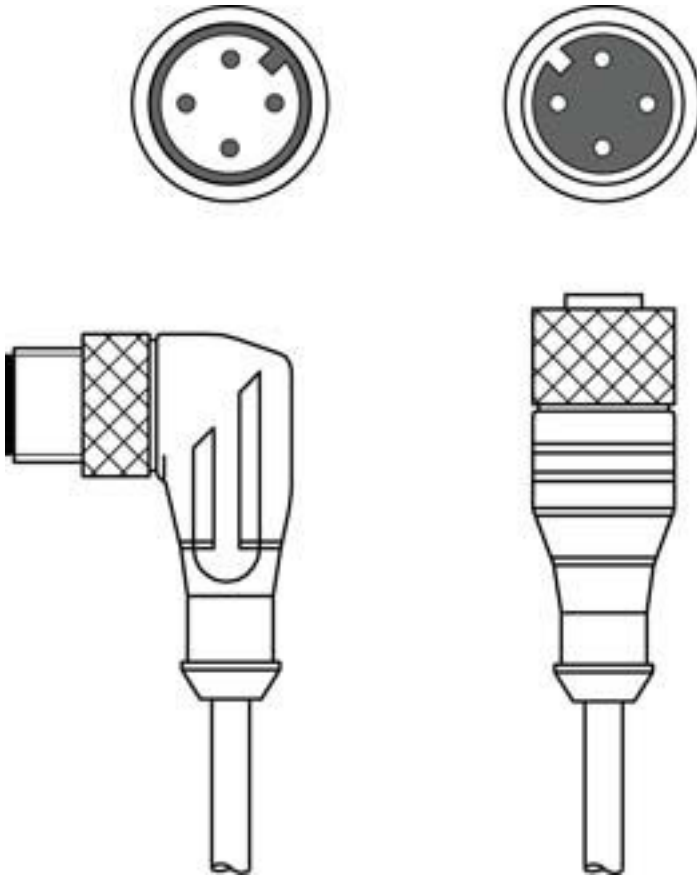

Teknik veri sayfası

Bağlantı kablosu

Ürün no.: 50130752

KDS U-M12-4A-M12-4W-V1-010

İçerik

- Teknik veriler
- Elektrik bağlantısı
- Devre şeması

Şekil farklılık gösterebilir

Teknik veriler

Bağlantı

Bağlantı 1

Bağlantı türü	Yuvarlak konektör
Vida dişi büyüklüğü	M12
Tip	dişi
Kutup sayısı	4 kutuplu
Kodlama	A kodlu
Tasarım	eksenel
Yuvarlak konektör, LED	Hayır

Bağlantı 2

Bağlantı türü	Yuvarlak konektör
Vida dişi büyüklüğü	M12
Tip	erkek
Kutup sayısı	4 kutuplu
Kodlama	A kodlu
Tasarım	açılı

Kablo özellikleri

İletken sayısı	4 Adet
İletken enine kesiti	0,34 mm ²
AWG	22
Renk kılıf	siyah
Korumalı	Hayır
Silikonsuz	Evet
Kablo tasarımı	Bağlantı kablosu
Kablo çapı (dış)	5 mm
Kablo uzunluğu	1.000 mm
Malzeme kılıf	PVC
İletken izolasyonu	PVC
Çekme zinciri uygunluğu	Hayır
Dış kaplamanın özellikleri	FCKW, kadmiyum, silikon ve kurşun içermez, makineyle iyi işlenebilir
Dış kaplamanın dayanıklılığı	iyi bir yağ, benzin ve kimyasal dayanımına sahiptir, UL 1581 VW1 / CSA FT1 uyarınca alev geciktiricidir

Mekanik bilgiler

Anahtar genişliği	13 mm
Net ağırlık	65 g
Bükme yarıçapı esnek yerleşim, min.	min. 10 x kablo çapı
Bükme yarıçapı yeri sabit yerleşim, min.	min. 5 x kablo çapı

Kumanda ve gösterge

Çevresel veriler