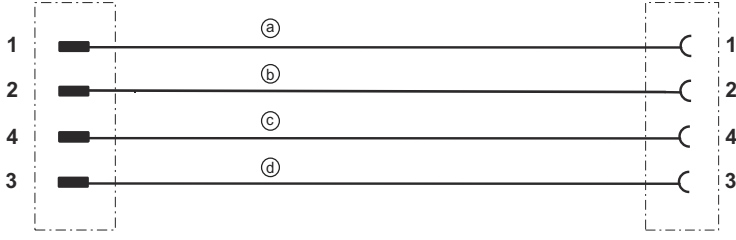

Elektrik bağlantısı

Bağlantı 1

Bağlantı türü	Yuvarlak konektör
Vida dişi büyüklüğü	M12
Tip	dişi
Kutup sayısı	4 kutuplu
Kodlama	A kodlu
Tasarım	eksenel
Yuvarlak konektör, LED	Hayır

Bağlantı 2

Bağlantı türü	Yuvarlak konektör
Vida dişi büyüklüğü	M12
Tip	erkek
Kutup sayısı	4 kutuplu
Kodlama	A kodlu
Tasarım	açılı

Devre şeması

Bağlantı şeması

- a Esnek kablo kahverengi
- b Esnek kablo beyaz
- c Esnek kablo siyah
- d Esnek kablo mavi