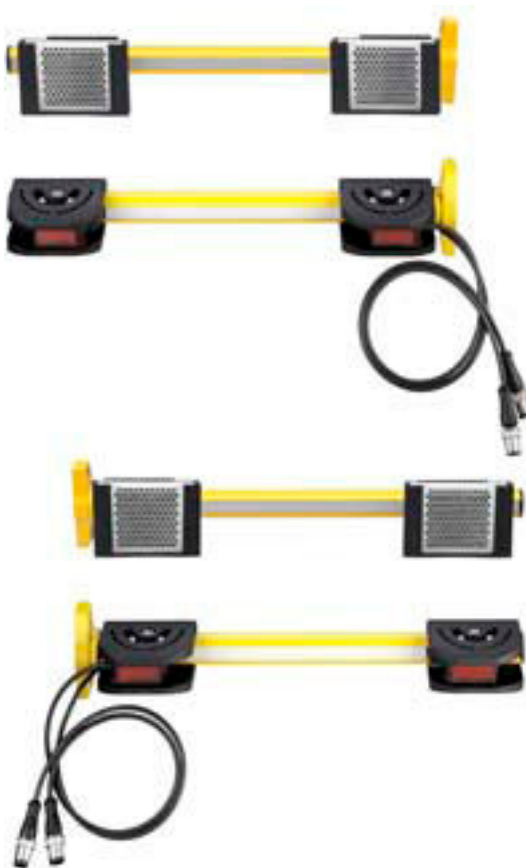

Scheda tecnica dati Kit sensori di muting

Cod. art.: 426522

Set-AC-MTX-4S

Contenuto

- Kit costituito da
- Dati tecnici
- Disegni quotati

La figura può variare

Kit costituito da

	Numero	Cod. art.	Designazione	Articolo	Descrizione
	2	50146483	PRK25C.D/PX-410-M12	Fotocellula a riflessione polarizzata	Applicazione: Riconoscimento di oggetti wrappati con film estensibile Portata limite: 0,05 ... 10 m Sorgente luminosa: LED, Rosso Tensione di alimentazione: CC Uscite di commutazione digitali: 1 pezzo(i) Uscita di commutazione 1: Transistor, PNP, Commutante senza luce Frequenza di commutazione: 1.500 Hz Collegamento: Cavo con connettore circolare, 410 mm, M12, PUR, 4 poli
	2	50146484	PRK25C.D/PX-700-M12	Fotocellula a riflessione polarizzata	Applicazione: Riconoscimento di oggetti wrappati con film estensibile Portata limite: 0,05 ... 10 m Sorgente luminosa: LED, Rosso Tensione di alimentazione: CC Uscite di commutazione digitali: 1 pezzo(i) Uscita di commutazione 1: Transistor, PNP, Commutante senza luce Frequenza di commutazione: 1.500 Hz Collegamento: Cavo con connettore circolare, 700 mm, M12, PUR, 4 poli
	4	50022814	TKS 50X50	Riflettore	Forma costruttiva: Rettangolare Dimensioni triple: 4 mm Superficie riflettente: 47 mm x 48 mm Materiale: Plastica Supporto: Plastica Denominazione chimica del materiale: PMMA8N Fissaggio: Fissaggio passante, Adesivo

Dati tecnici

Dati di base

Serie	Kit-AC
Idoneo per	Barriere fotoelettriche multiraggio di sicurezza MLD 500, MLD 300

Dati ottici

Portata di esercizio	0,05 ... 8 m, con riflettore TK(S) 100x100
Portata di esercizio	0,05 ... 4 m, Con riflettore TKS 50x50

Dati meccanici

Peso netto	1.570 g
Colore dell'alloggiamento	Giallo, RAL 1021
Tipo di fissaggio	Supporto in dotazione
Tipo di sensori muting	Fotocellule a riflessione PRK 25C
Numero di sensori muting	4 pezzo(i)
Numero di riflettori	4 pezzo(i)