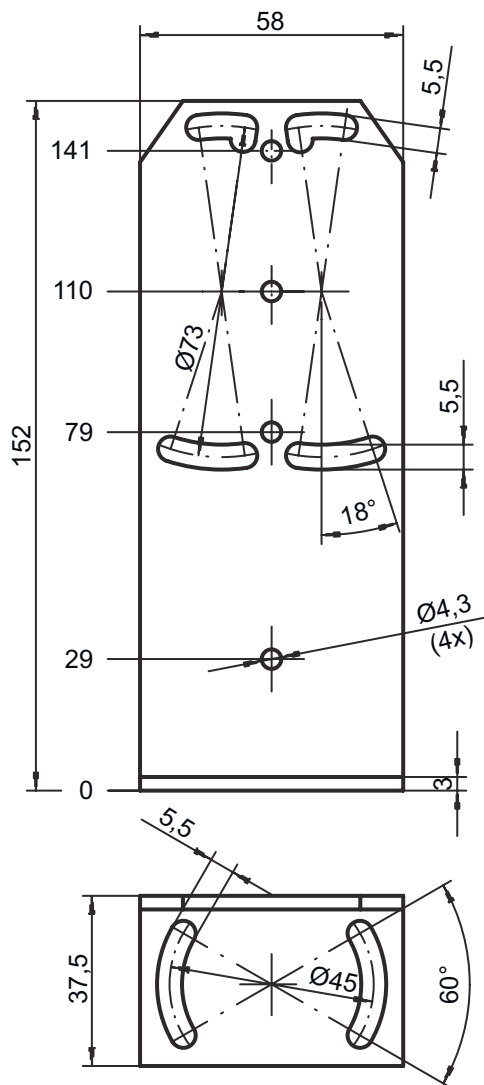

Technisch gegevensblad

Bevestigingsonderdeel

Art.-nr.: 50025570

BT 96

Inhoud

- Technische gegevens
- Maattekeningen
- Toebehoren

Afbeelding kan afwijken

Technische gegevens

Basisgegevens

| | |
|----------------------------|------------------------------|
| Geschikt voor productgroep | Schakelende sensoren, hoekig |
| Geschikt voor | Sensoren uit de serie 96B |

Mechanische gegevens

Maattekeningen

Alle maten in millimeter

Toebehoren Standaardreflectoren

| | Art.-nr. | Benaming | Artikel | Beschrijving |
|---|----------|-------------|-----------|--|
|  | 50022816 | TKS 100X100 | Reflector | Bouwworm: rechthoekig Tripelrastergrootte: 4 mm Reflectievlak: 96 mm x 96 mm Materiaal: Kunststof Dragermateriaal: Kunststof Chemische materiaalaanduiding: PMMA8N Bevestiging: Doorgaande bevestiging, kleeftbaar |

Toebehoren

| | Art.-nr. | Benaming | Artikel | Beschrijving |
|---|-----------------|-----------------|----------------|---|
|  | 50022815 | TKS 50X100 | Reflector | Bouwvorm: rechthoekig Tripelrastergrootte: 4 mm Reflectievlak: 46 mm x 96 mm Materiaal: Kunststof Dragermateriaal: Kunststof Chemische materiaalaanduiding: PMMA8N Bevestiging: Doorgaande bevestiging, kleefbaar |