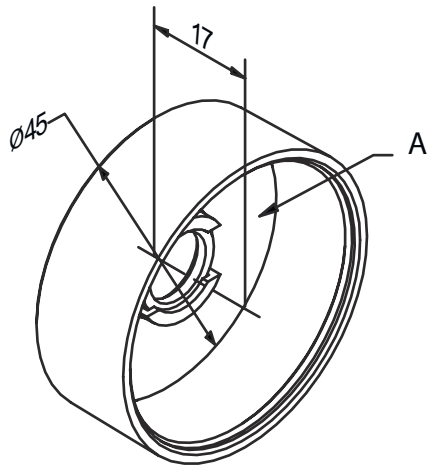

Mechanische Daten

Bauform	Ring
Dicke	17 mm
Außendurchmesser	45 mm
Nettogewicht	12 g
Werkstoff	PMMA (Objektivabdeckung) PVAL (optische Folie)

Klassifikation

Zolltarifnummer	90022000
ECLASS 5.1.4	27310203
ECLASS 8.0	27310203
ECLASS 9.0	27310203
ECLASS 10.0	27273603
ECLASS 11.0	27273603
ECLASS 12.0	27273603
ECLASS 13.0	27273603
ECLASS 14.0	27273603
ECLASS 15.0	27273603
ECLASS 16.0	27273603
ETIM 5.0	EC002498
ETIM 6.0	EC003015
ETIM 7.0	EC003015
ETIM 8.0	EC003015
ETIM 9.0	EC003015
ETIM 10.0	EC003015
UNSPSC 26.08	31241501

Maßzeichnungen

Alle Maßangaben in Millimeter

HINWEIS Abdeckhaube zur einfache Fokuseinstellung und für Objektivwechsel. Nach Gebrauch bitte abziehen und Orginalkappe wieder aufsetzen.
A Streufole