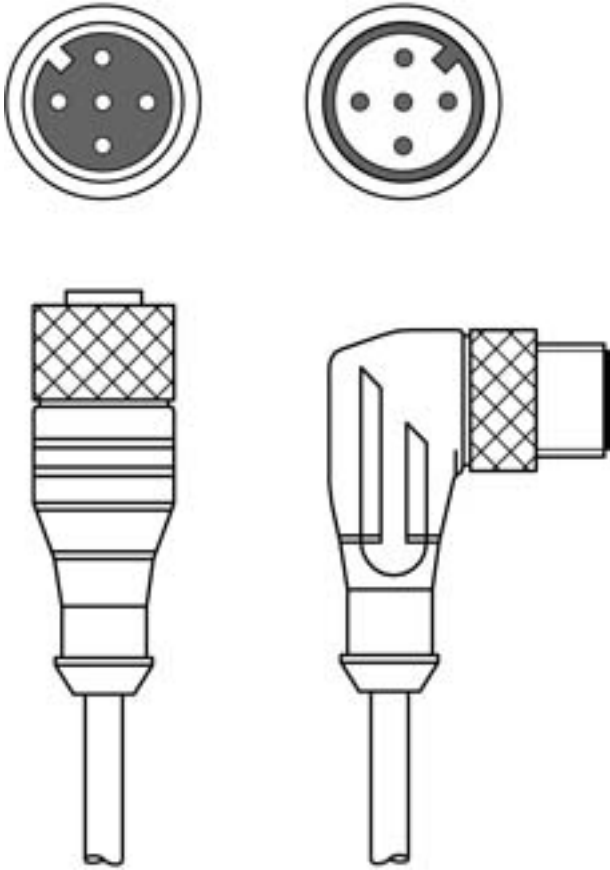

Teknik veri sayfası

Bağlantı kablosu

Ürün no.: 50133878

KDS S-M12-5A-M12-5W-V1-030

İçerik

- Teknik veriler
- Elektrik bağlantısı
- Devre şeması

Şekil farklılık gösterebilir

Teknik veriler

Bağlantı

Bağlantı 1

Bağlantı türü	Yuvarlak konektör
Vida dişi büyüklüğü	M12
Tip	dişi
Kutup sayısı	5 kutuplu
Kodlama	A kodlu
Tasarım	eksenel
Yuvarlak konektör, LED	Hayır

Bağlantı 2

Bağlantı türü	Yuvarlak konektör
Vida dişi büyüklüğü	M12
Tip	erkek
Kutup sayısı	5 kutuplu
Kodlama	A kodlu
Tasarım	açılı

Kablo özellikleri

İletken sayısı	5 Adet
İletken enine kesiti	0,34 mm ²
AWG	22
Renk kılıf	siyah
Korumalı	Evet
Silikonsuz	Evet
Kablo tasarımı	Bağlantı kablosu
Kablo çapı (dış)	5,6 mm
Kablo uzunluğu	3.000 mm
Malzeme kılıf	PVC
İletken izolasyonu	PVC
Çekme zinciri uygunluğu	Hayır
Dış kaplamanın özellikleri	FCKW, kadmiyum, silikon ve kurşun içermez, makineyle iyi işlenebilir
Dış kaplamanın dayanıklılığı	iyi bir yağ, benzin ve kimyasal dayanımına sahiptir, UL 1581 VW1 / CSA FT1 uyarınca alev geciktiricidir

Elektrik bağlantısı

Bağlantı 1

Bağlantı türü	Yuvarlak konektör
Vida dişi büyüklüğü	M12
Tip	dişi
Kutup sayısı	5 kutuplu
Kodlama	A kodlu
Tasarım	eksenel
Yuvarlak konektör, LED	Hayır

Bağlantı 2

Bağlantı türü	Yuvarlak konektör
Vida dişi büyüklüğü	M12
Tip	erkek
Kutup sayısı	5 kutuplu
Kodlama	A kodlu
Tasarım	açılı