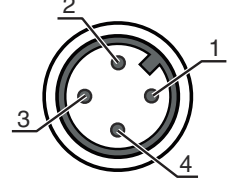

Bağlantı 2

Bağlantı türü açık uç

Kablo özellikleri

İletken sayısı	4 Adet
İletken enine kesiti	0,34 mm ²
AWG	22
Renk kılıf	siyah
Korumalı	Hayır
Silikonsuz	Evet
Kablo tasarımı	Bağlantı kablosu (tek tarafı açık)
Kablo çapı (dış)	5 mm
Kablo uzunluğu	20.000 mm
Malzeme kılıf	PVC
İletken izolasyonu	PVC
Çekme zinciri uygunluğu	Hayır
Dış kaplamanın özellikleri	FCKW, kadmiyum, silikon ve kurşun içermez, makineyle iyi işlenebilir
Dış kaplamanın dayanıklılığı	iyi bir yağ, benzin ve kimyasal dayanımına sahiptir, UL 1581 VW1 / CSA FT1 uyarınca alev geciktiricidir

Mekanik bilgiler

Anahtar genişliği	13 mm
Bükme yarıçapı esnek yerleşim, min.	min. 10 x kablo çapı
Bükme yarıçapı yeri sabit yerleşim, min.	min. 5 x kablo çapı

Kumanda ve göstergeler

Çevresel veriler

Ortam sıcaklığı işletim, esnek döşeme	-5 ... 80 °C
Ortam sıcaklığı işletim, yere sabit döşeme	-30 ... 80 °C

Elektrik bağlantısı

Bağlantı 1

Bağlantı türü	Yuvarlak konnektör
Vida dişi büyüklüğü	M12
Tip	erkek
Malzeme	Plastik
Malzeme kavrama cismi	PUR
Kutup sayısı	4 kutuplu
Kodlama	A kodlu
Tasarım	açılı
Yuvarlak konnektör, LED	Hayır
Kilit	Vidalama, çinko baskı döküm nikelli, tavsiye edilen tork 0,6 Nm, kendinden kilitlemeli

Elektrik bağlantısı

Pin	İletken rengi
1	kahverengi
2	beyaz
3	siyah
4	Mavi

Bağlantı 2

Bağlantı türü	açık uç
---------------	---------