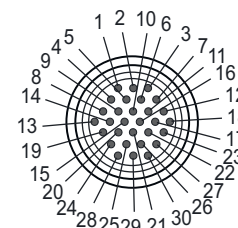

Fiche technique Câble de raccordement

Art. n°: 50137271

KD S-M30-30A-V1-250

Contenu

- Caractéristiques techniques
- Raccordement électrique

Figure pouvant varier

Caractéristiques techniques

Données de base

Raccordement électrique

Connexion 1

Type de connexion	Connecteur rond
Taille du filetage	M30
Type	Prise femelle
Nombre de pôles	30 pôles
Modèle	Axiale
Connecteur rond, LED	Non
Boîtier de connecteur	Blindage

Broche

1	Blanc
2	Brun
3	Vert
4	Gris
5	Rose
6	Rouge
7	Jaune
8	Noir
9	Violet
10	Gris / Rose
11	Bleu / Rouge
12	Blanc / Vert
13	Brun / Vert
14	Blanc / Jaune
15	Brun / Jaune
16	Blanc / Gris
17	Brun / Gris

Couleur de brin