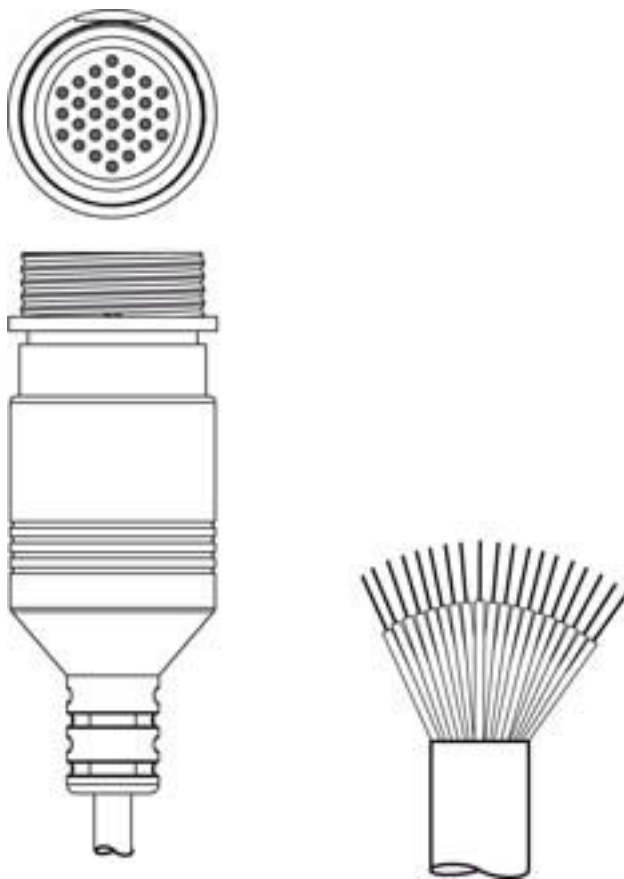

Fiche technique Câble de raccordement

Art. n°: 50137271

KD S-M30-30A-V1-250

Contenu

- Caractéristiques techniques
- Raccordement électrique

Figure pouvant varier

Caractéristiques techniques

Données de base

Application	Résistant aux produits chimiques
-------------	----------------------------------

Connexion

Connexion 1

Type de connexion	Connecteur rond
Taille du filetage	M30
Type	Prise femelle
Nombre de pôles	30 pôles
Modèle	Axiale
Connecteur rond, LED	Non

Connexion 2

Type de connexion	Extrémité libre
-------------------	-----------------

Propriétés du câble

Nombre de brins	30 pièce(s)
Section des brins	Tension : 2 x 1 mm ² / signal : 27 x 0,14 mm ²
Couleur de la gaine	Noir
Blindé	Oui
Modèle de câble	Câble de raccordement (ouvert d'un côté)
Diamètre (extérieur) du câble	9 mm
Longueur de câble	25.000 mm
Matériau de gaine	PVC
Possibilité d'utilisation sur chaîne d'entraînement	Non

Raccordement électrique

Connexion 1

Type de connexion	Connecteur rond
Taille du filetage	M30
Type	Prise femelle
Nombre de pôles	30 pôles
Modèle	Axiale
Connecteur rond, LED	Non
Boîtier de connecteur	Blindage