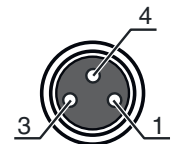

Elektrik bağlantısı

Bağlantı 1

Bağlantı türü	Yuvarlak konnektör
Vida dişi büyüklüğü	M8
Tip	dişi
Malzeme kavrama cismi	PUR
Kutup sayısı	3 kutuplu
Tasarım	eksenel
Yuvarlak konnektör, LED	Hayır
Kilit	Vidalama, çinko baskı döküm nikelli, tavsiye edilen tork 0,6 Nm, kendinden kilitlemeli

Pin

1	kahverengi
3	Mavi
4	siyah

İletken rengi

Elektrik bağlantısı

Bağlantı 2

Bağlantı türü

açık uç

Devre şeması