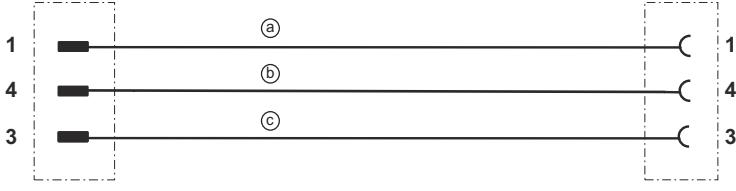

Elektrik bağlantısı

Bağlantı 1

Bağlantı türü	Yuvarlak konnektör
Vida dişi büyüklüğü	M8
Tip	dişi
Kutup sayısı	3 kutuplu
Tasarım	eksenel
Yuvarlak konnektör, LED	Hayır

Bağlantı 2

Bağlantı türü	Yuvarlak konnektör
Vida dişi büyüklüğü	M8
Tip	erkek
Kutup sayısı	3 kutuplu
Tasarım	eksenel

Devre şeması

Bağlantı şeması

- a Esnek kablo kahverengi
- b Esnek kablo siyah
- c Esnek kablo mavi