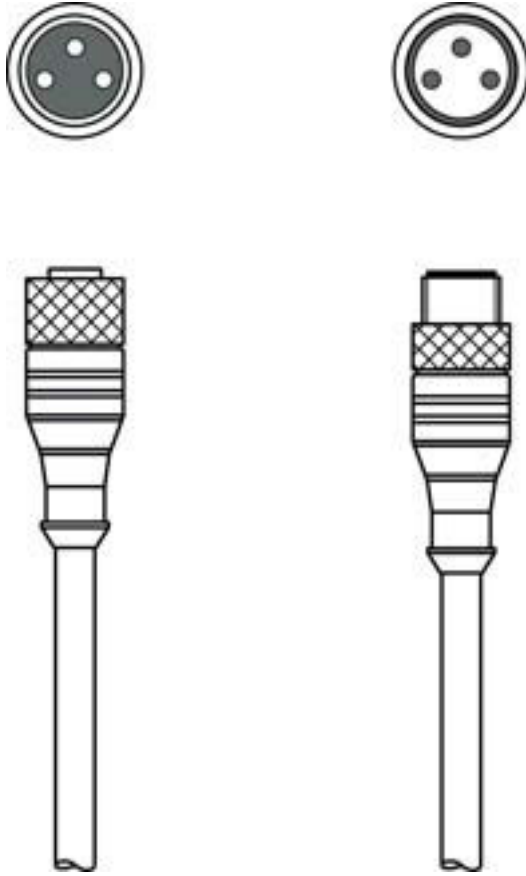

Teknik veri sayfası

Bağlantı kablosu

Ürün no.: 50130897

KDS U-M8-3A-M8-3A-V1-003

İçerik

- Teknik veriler
- Elektrik bağlantısı
- Devre şeması

Şekil farklılık gösterebilir

Teknik veriler

Bağlantı

Bağlantı 1

Bağlantı türü	Yuvarlak konnektör
Vida dişi büyüklüğü	M8
Tip	dişi
Kutup sayısı	3 kutuplu
Tasarım	eksenel
Yuvarlak konnektör, LED	Hayır

Bağlantı 2

Bağlantı türü	Yuvarlak konnektör
Vida dişi büyüklüğü	M8
Tip	erkek
Kutup sayısı	3 kutuplu
Tasarım	eksenel

Kablo özellikleri

İletken sayısı	3 Adet
İletken enine kesiti	0,25 mm ²
AWG	24
Renk kılıf	siyah
Korumalı	Hayır
Silikonsuz	Evet
Kablo tasarımı	Bağlantı kablosu
Kablo çapı (dış)	4,4 mm
Kablo uzunluğu	300 mm
Malzeme kılıf	PVC
İletken izolasyonu	PVC
Çekme zinciri uygunluğu	Hayır
Dış kaplamanın özellikleri	FCKW, kadmiyum, silikon ve kurşun içermez, makineyle iyi işlenebilir
Dış kaplamanın dayanıklılığı	iyi bir yağ, benzin ve kimyasal dayanımına sahiptir, UL 1581 VW1 / CSA FT1 uyarınca alev geciktiricidir

Mekanik bilgiler

Anahtar genişliği	9 mm
Net ağırlık	19 g
Bükme yarıçapı esnek yerleşim, min.	min. 10 x kablo çapı
Bükme yarıçapı yeri sabit yerleşim, min.	min. 5 x kablo çapı

Kumanda ve gösterge

Çevresel veriler