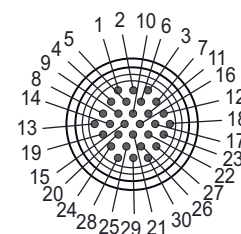

Raccordement électrique

Connexion 1

Type de connexion	Connecteur rond
Taille du filetage	M30
Type	Prise femelle
Nombre de pôles	30 pôles
Modèle	Axiale
Connecteur rond, LED	Non
Boîtier de connecteur	Blindage

Broche

Couleur de brin

1	Blanc
2	Brun
3	Vert
4	Gris
5	Rose
6	Rouge
7	Jaune
8	Noir
9	Violet
10	Gris / Rose
11	Bleu / Rouge
12	Blanc / Vert
13	Brun / Vert
14	Blanc / Jaune
15	Brun / Jaune

Raccordement électrique