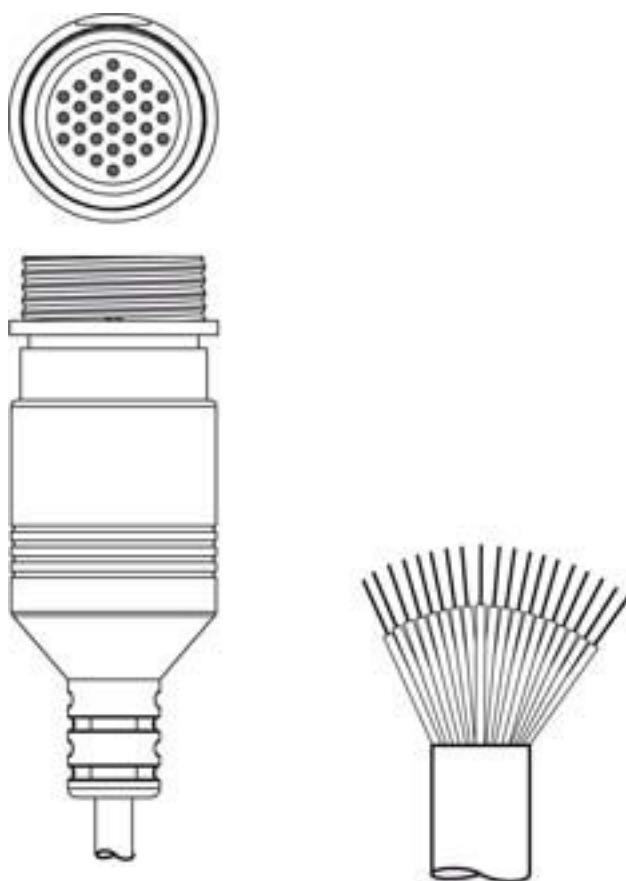

Fiche technique

Câble de raccordement

Art. n°: 50137269

KD S-M30-30A-V1-050

Contenu

- Caractéristiques techniques
- Raccordement électrique

Figure pouvant varier

Caractéristiques techniques

Données de base

Application	Résistant aux produits chimiques
-------------	----------------------------------

Connexion

Connexion 1

Type de connexion	Connecteur rond
Taille du filetage	M30
Type	Prise femelle
Nombre de pôles	30 pôles
Modèle	Axiale
Connecteur rond, LED	Non

Connexion 2

Type de connexion	Extrémité libre
-------------------	-----------------

Propriétés du câble

Nombre de brins	30 pièce(s)
Couleur de la gaine	Noir
Blindé	Oui
Modèle de câble	Câble de raccordement (ouvert d'un côté)
Diamètre (extérieur) du câble	9 mm
Longueur de câble	5.000 mm
Matériau de gaine	PVC
Possibilité d'utilisation sur chaîne d'entraînement	Non

Raccordement électrique

Connexion 1

Type de connexion	Connecteur rond
Taille du filetage	M30
Type	Prise femelle
Nombre de pôles	30 pôles
Modèle	Axiale
Connecteur rond, LED	Non
Boîtier de connecteur	Blindage