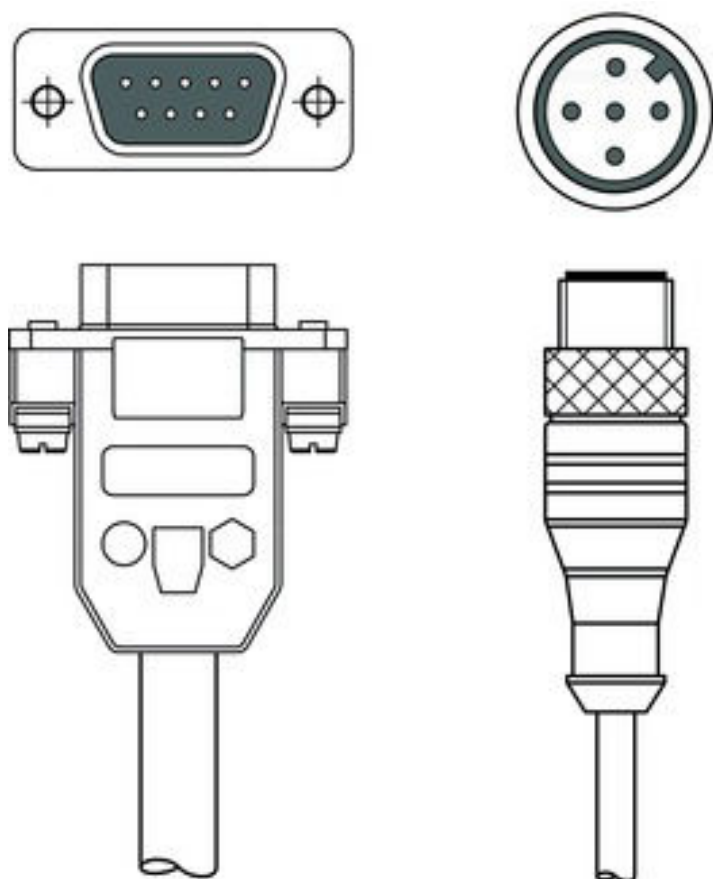

### Contenu

- Caractéristiques techniques
- Raccordement électrique

Figure pouvant varier

## Caractéristiques techniques

### Connexion

#### Connexion 1

Type de connexion	Connecteur rond
Taille du filetage	M12
Type	Prise mâle
Nombre de pôles	5 pôles
Codage	Codage A
Modèle	Axiale
Connecteur rond, LED	Non