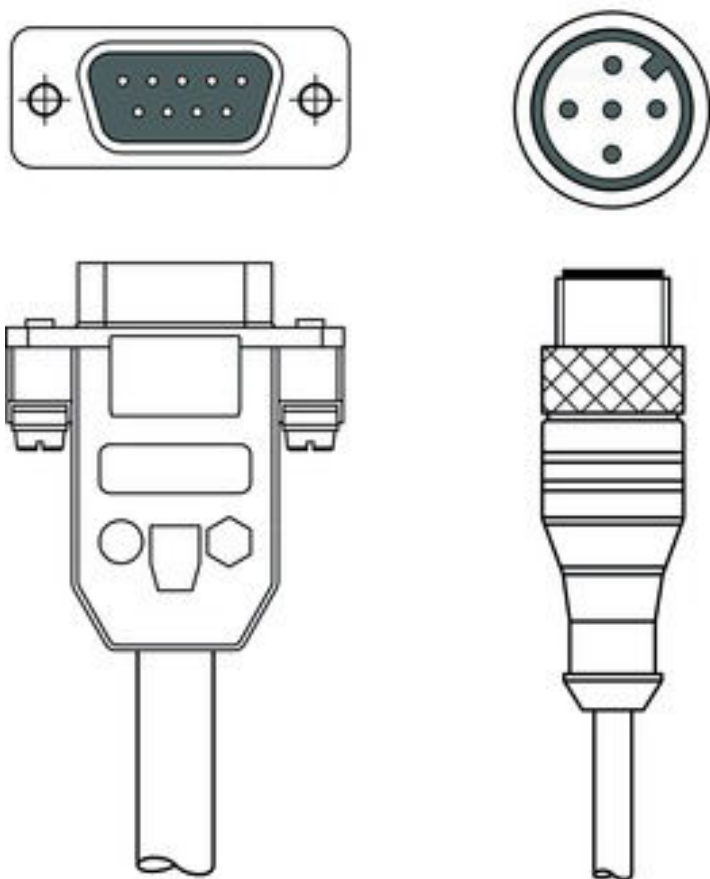

Folha de dados técnicos

Linha de serviço

N.º do art.: 50110155

KB-Service-3000

Conteúdo

- Dados técnicos
- Ligação elétrica

A imagem pode divergir

Dados técnicos

Conexão

Conexão 1

Tipo de conexão	Conector redondo
Tamanho da rosca	M12
Tipo	male
Número de polos	5 polos
Codificação	Código A
Versão	Axial
Conector redondo, LED	Não

Conexão 2

Tipo de conexão	Sub-D
Tipo	female
Número de polos	9 polos
Versão	Axial

Características dos cabos

Número de fios	5 Unid.
Cor da bainha	Preto
Blindado	Sim
Versão do cabo	Cabo de ligação
Comprimento do cabo	3.000 mm
Material da bainha	PVC
Adequabilidade para correntes de arraste	Não

Ligação elétrica

Conexão 1

Tipo de conexão	Conector redondo
Tamanho da rosca	M12
Tipo	male
Número de polos	5 polos
Codificação	Código A
Versão	Axial
Conector redondo, LED	Não

Conexão 2

Tipo de conexão	Sub-D
Tipo	female
Número de polos	9 polos
Versão	Axial