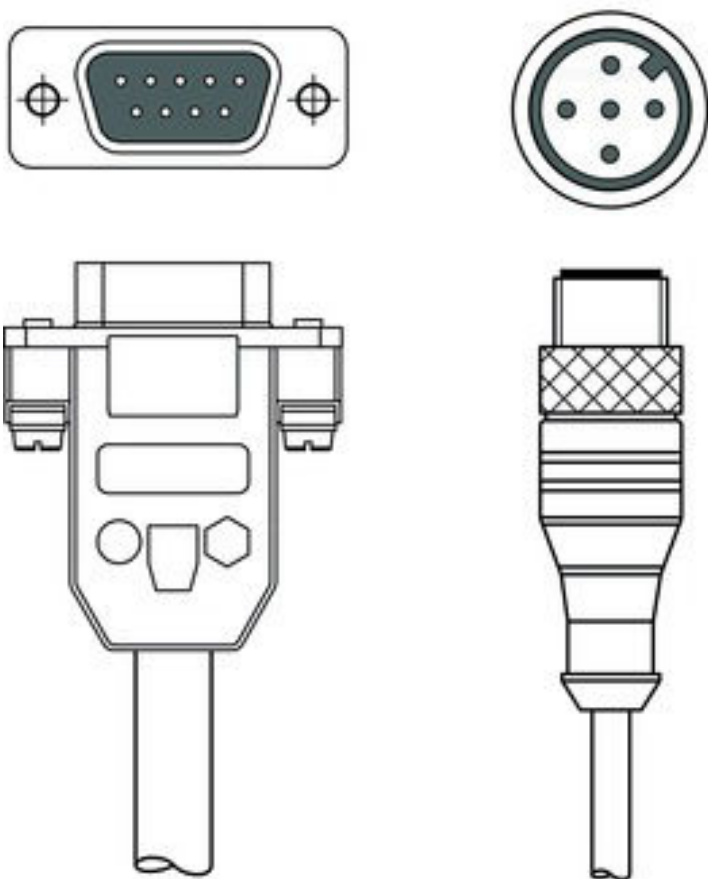

Technisch gegevensblad

Onderhoudskabel

Art.-nr.: 50110155

KB-Service-3000

Inhoud

- Technische gegevens
- Elektrische aansluiting

Afbeelding kan afwijken

Technische gegevens

Aansluiting

Aansluiting 1

Type aansluiting	Ronde stekker
Schroefdraadmaat	M12
Type	male
Aantal polen	5 -polig
Codering	A-gecodeerd
Uitvoering	axiaal
Ronde stekker, LED	Nee

Aansluiting 2

Type aansluiting	Sub-D
Type	female
Aantal polen	9 -polig
Uitvoering	axiaal

Kabeleigenschappen

Aantal aders	5 St.
Kleur mantel	zwart
Afgeschermd	Ja
Kabeluitvoering	Verbindingskabel
Kabellengte	3.000 mm
Materiaal mantel	PVC
Geschikt voor kabelrupsen	Nee

Classificatie

Douanetariefnummer	85444290
ECLASS 5.1.4	27279201
ECLASS 8.0	27279218
ECLASS 9.0	27060311
ECLASS 10.0	27060313
ECLASS 11.0	27060313
ECLASS 12.0	27060313
ETIM 5.0	EC001855
ETIM 6.0	EC001855
ETIM 7.0	EC001855

Elektrische aansluiting

Aansluiting 1

Type aansluiting	Ronde stekker
Schroefdraadmaat	M12
Type	male
Aantal polen	5 -polig
Codering	A-gecodeerd
Uitvoering	axiaal
Ronde stekker, LED	Nee

Aansluiting 2

Type aansluiting	Sub-D
Type	female
Aantal polen	9 -polig
Uitvoering	axiaal