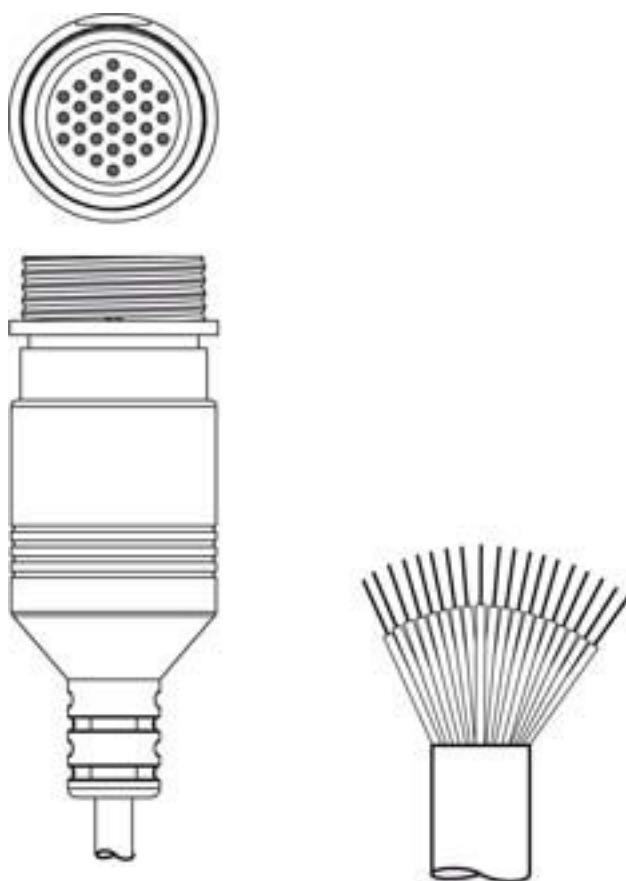

Fiche technique

Câble de raccordement

Art. n°: 50137270

KD S-M30-30A-V1-100

Contenu

- Caractéristiques techniques
- Raccordement électrique

Figure pouvant varier

Caractéristiques techniques

Données de base

Application	Résistant aux produits chimiques
-------------	----------------------------------

Connexion

Connexion 1

Type de connexion	Connecteur rond
Taille du filetage	M30
Type	Prise femelle
Nombre de pôles	30 pôles
Modèle	Axiale
Connecteur rond, LED	Non

Connexion 2

Type de connexion	Extrémité libre
-------------------	-----------------

Propriétés du câble

Nombre de brins	30 pièce(s)
Couleur de la gaine	Noir
Blindé	Oui
Modèle de câble	Câble de raccordement (ouvert d'un côté)
Diamètre (extérieur) du câble	9 mm
Longueur de câble	10.000 mm
Matériau de gaine	PVC
Possibilité d'utilisation sur chaîne d'entraînement	Non

Raccordement électrique

Connexion 1

Type de connexion	Connecteur rond
Taille du filetage	M30
Type	Prise femelle
Nombre de pôles	30 pôles
Modèle	Axiale
Connecteur rond, LED	Non
Boîtier de connecteur	Blindage