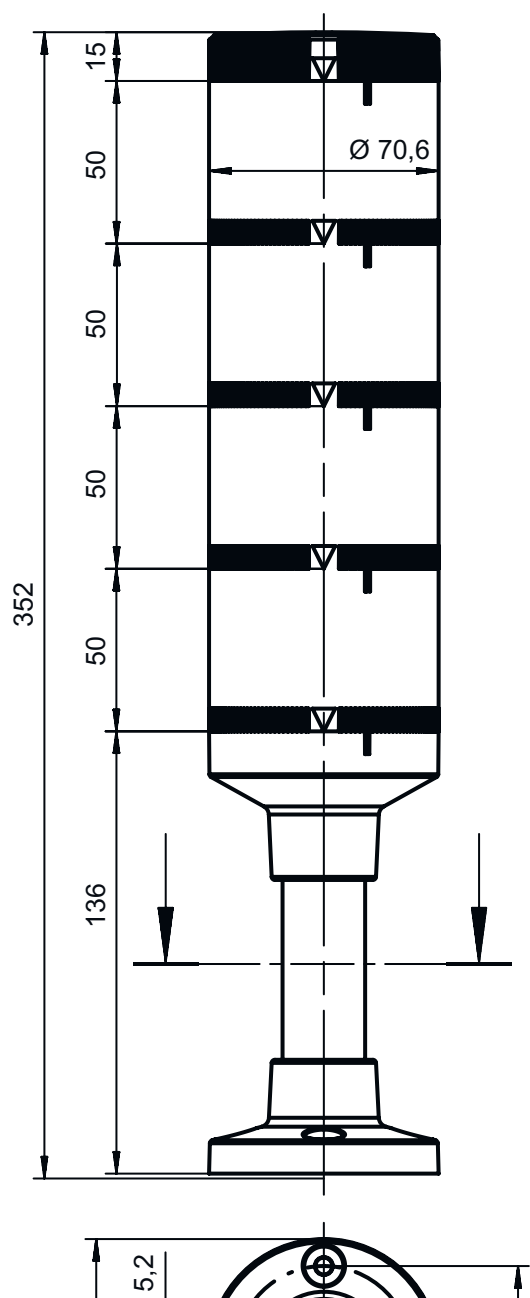

Technisch gegevensblad

Signaalzuil

Art.-nr.: 50138251

A7-V1-MP1-BZ2-S-DS-ROG-T-100

Inhoud

- Technische gegevens
- Maattekeningen
- Elektrische aansluiting
- Opmerkingen
- Toebehoren

Afbeelding kan afwijken

Technische gegevens

Mechanische gegevens

Bouwworm	cilindrisch
Afmeting (Ø x l)	70 mm x 347 mm
Materiaal behuizing	Kunststof Metaal
Behuizing metaal	Aluminium
Behuizing kunststof	PC-ABS
Nettogewicht	611 g
Kleur behuizing	grijs zwart
Type bevestiging, installatiezijde	schroefbaar / horizontaal
Type lichtmiddel	LED/24V
Bolkapmodule	4 stuks voorgeproduceerd
Signaalbeeld	Lamp brandt permanent
Uitstraalhoek	360°
Volgorde van de modules (oplopend)	groen, oranje, rood, single sound buzzer

Maattekeningen

Alle maten in millimeter

Elektrische aansluiting

Aansluiting 1

Functie	Spanningsvoorziening
Type aansluiting	Kabel
Kabellengte	1.500 mm
Materiaal mantel	PVC
Kabelkleur	grijs
Aantal aders	6 -draads
Aderdoorsnede	0,34 mm ²