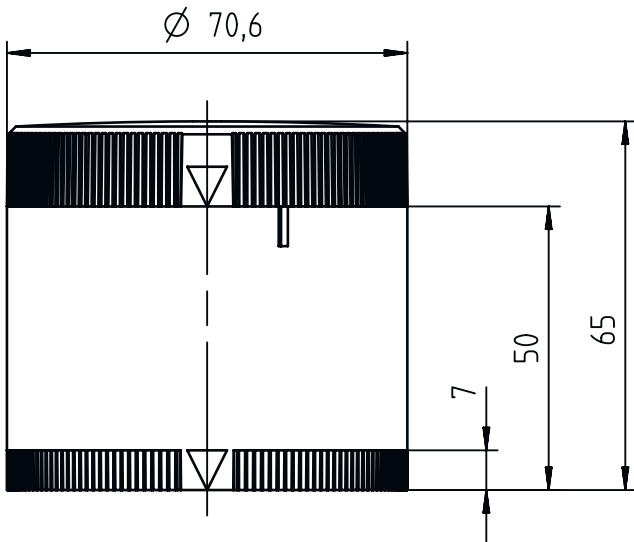

### 기술 데이터

디자인	원주형
치수(Ø x 길이)	70 mm x 50 mm
하우징 재료	플라스틱
순중량	92 g
고정 방식	바요넷 시스템

## 치수 도면

전체 치수 정보(mm)