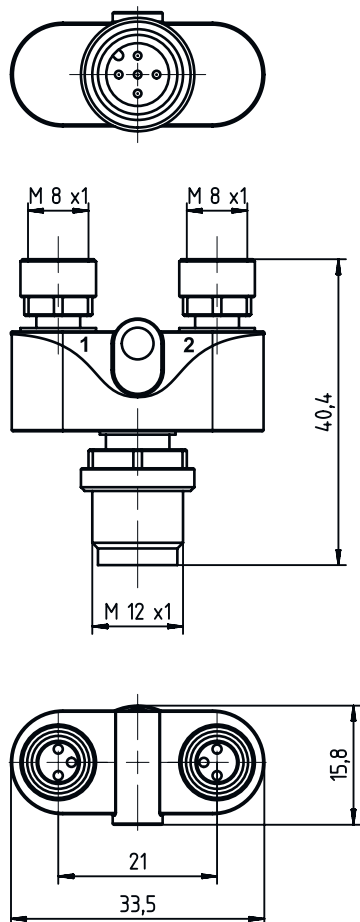

Technisches Datenblatt

Y-Verteiler

Art.-Nr.: 50135996

YV U-SDD-25-83-83-X04

Inhalt

- Technische Daten
- Maßzeichnungen
- Elektrischer Anschluss
- Schaltbilder
- Zubehör

Abbildung kann abweichen

Technische Daten

Anschluss 3

Art des Anschlusses	Rundstecker
Gewindegröße	M12
Typ	male
Polzahl	5 -polig
Kodierung	A-kodiert
Ausführung	axial

Leitungseigenschaften

Geschirmt	Nein
-----------	------

Mechanische Daten

Bauform	kubisch
Abmessung (B x H x L)	33,5 mm x 15,8 mm
Schlüsselweite	13 mm
Länge	40,4 mm
Werkstoff	PUR

Maßzeichnungen

Alle Maßangaben in Millimeter

Elektrischer Anschluss

Anschluss 1

Art des Anschlusses	Rundstecker
Gewindegröße	M8
Typ	female
Polzahl	3 -polig
Kodierung	A-kodiert
Ausführung	axial

Anschluss 2

Art des Anschlusses	Rundstecker
Gewindegröße	M8
Typ	female
Polzahl	3 -polig
Kodierung	A-kodiert
Ausführung	axial

Elektrischer Anschluss

Anschluss 3

Art des Anschlusses	Rundstecker
Gewindegröße	M12
Typ	male
Polzahl	5 -polig
Kodierung	A-kodiert
Ausführung	axial

Schaltbilder

- a Anschluss 3, Stecker M12
- b Anschluss 1, Buchse M8
- c Anschluss 2, Buchse M8