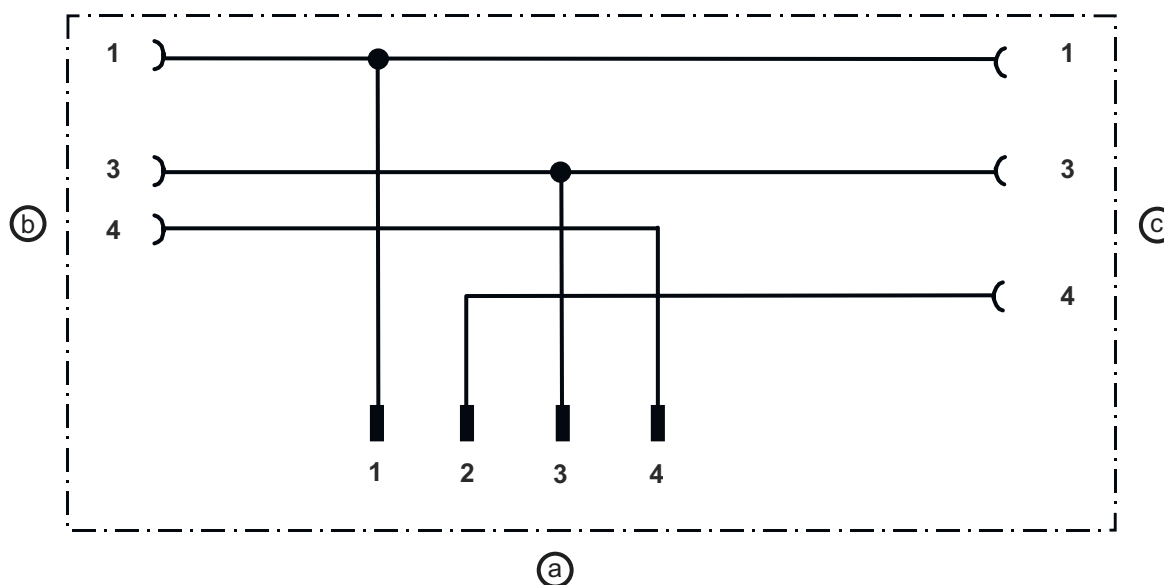

Anschluss 3

Art des Anschlusses	Rundstecker
Gewindegröße	M12
Typ	male
Polzahl	5 -polig
Kodierung	A-kodiert
Ausführung	axial

Leitungseigenschaften

Geschirmt	Nein
-----------	------

Mechanische Daten

Bauform	kubisch
Abmessung (B x H x L)	33,5 mm x 15,8 mm
Schlüsselweite	13 mm
Länge	40,4 mm
Werkstoff	PUR

Maßzeichnungen

Alle Maßangaben in Millimeter

Elektrischer Anschluss

Anschluss 1

Art des Anschlusses	Rundstecker
Gewindegröße	M8
Typ	female
Polzahl	3 -polig
Kodierung	A-kodiert
Ausführung	axial

Anschluss 2

Art des Anschlusses	Rundstecker
Gewindegröße	M8
Typ	female
Polzahl	3 -polig
Kodierung	A-kodiert
Ausführung	axial

Elektrischer Anschluss

Anschluss 3

Art des Anschlusses	Rundstecker
Gewindegröße	M12
Typ	male
Polzahl	5 -polig
Kodierung	A-kodiert
Ausführung	axial

Schaltbilder

- a Anschluss 3, Stecker M12
- b Anschluss 1, Buchse M8
- c Anschluss 2, Buchse M8