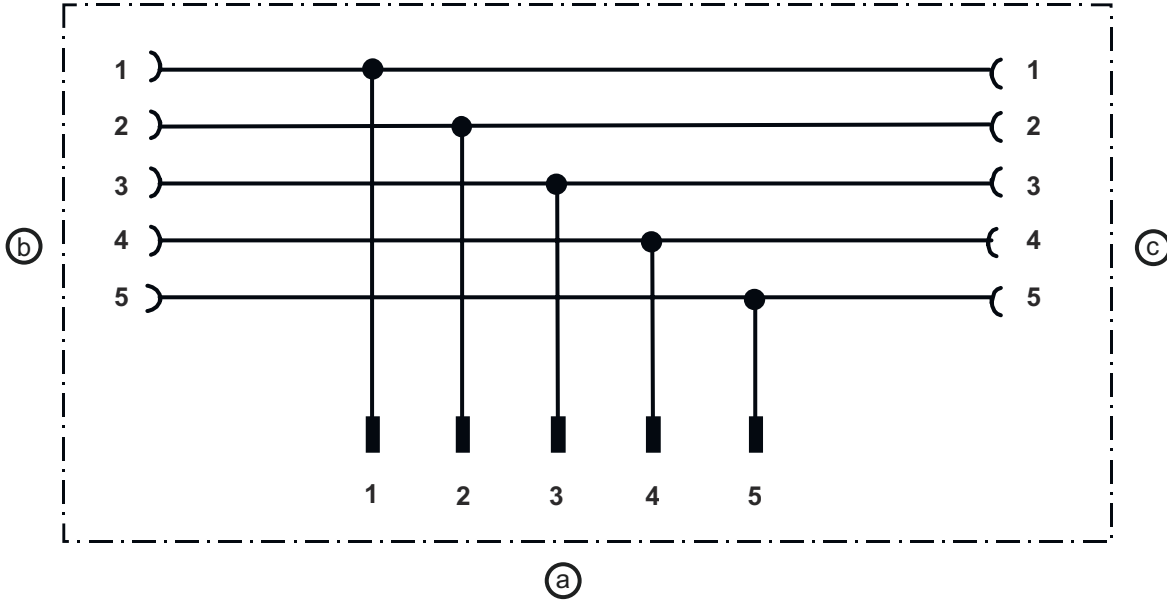

Elektrik bağlantısı

Bağlantı 3

Bağlantı türü	Yuvarlak konektör
Vida dişi büyüklüğü	M12
Tip	erkek
Kutup sayısı	5 kutuplu
Kodlama	A kodlu
Tasarım	eksenel

Devre şeması

1. a Bağlantı 3, konektör M12
   b Bağlantı 1, soket M12
   c Bağlantı 2, soket M12

Aksesuarlar

Genel

	Ürün no.	Adı	Ürün	Tanım
	50132266	TT-Set 0,6-13	Alet	Tür: Tork anahtarı Anahtar genişliği: 13 mm Tork: 0,6 N·m Malzeme: Plastik, Paslanmaz çelik Ortam sıcaklığı: -40 ... 120 °C

Uyarı

☞ Mevcut tüm aksesuarların bir listesini, Leuze'nin internet sitesinde, ürün ayrıntıları sayfasındaki İndir sekmesinde bulabilirsiniz.