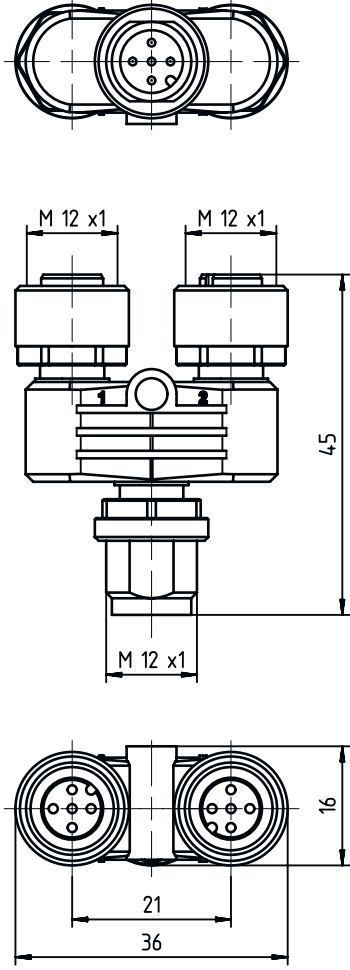

## Mekanik bilgiler

Yapı şekli	Küçük
Ebatlar (G x Y x U)	36 mm x 16 mm
Anahtar genişliği	13 mm
Uzunluk	45 mm
Malzeme	PUR

## Boyutlandırılmış çizimler

Tüm ölçü bilgileri milimetre cinsindedir

### Bağlantı 1

Bağlantı türü	Yuvarlak konnektör
Vida dişi büyüklüğü	M12
Tip	dişi
Kutup sayısı	5 kutuplu
Kodlama	A kodlu
Tasarım	eksenel

### Bağlantı 2

Bağlantı türü	Yuvarlak konnektör
Vida dişi büyüklüğü	M12
Tip	dişi
Kutup sayısı	5 kutuplu
Kodlama	A kodlu
Tasarım	eksenel