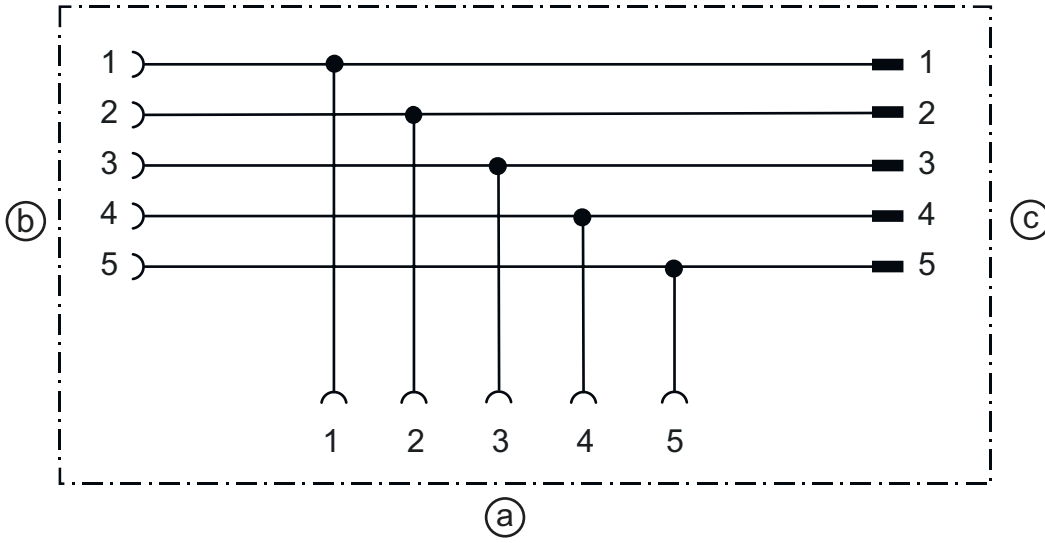

Elektrik bağlantısı

Bağlantı 3

Bağlantı türü	Yuvarlak konnektör
Vida dişi büyüklüğü	M12
Tip	dişi
Kutup sayısı	5 kutuplu
Kodlama	A kodlu
Tasarım	eksenel

Devre şeması

- a Bağlantı 3, soket M12
- b Bağlantı 1, soket M12
- c Bağlantı 2, konnektör M12

Aksesuarlar

Genel

	Ürün no.	Adı	Ürün	Tanım
	50132266	TT-Set 0,6-13	Alet	Tür: Tork anahtarı Anahtar genişliği: 13 mm Tork: 0,6 N·m Malzeme: Plastik, Paslanmaz çelik Ortam sıcaklığı: -40 ... 120 °C

Uyarı

↪ Mevcut tüm aksesuarların bir listesini, Leuze'nin internet sitesinde, ürün ayrıntıları sayfasındaki İndir sekmesinde bulabilirsiniz.