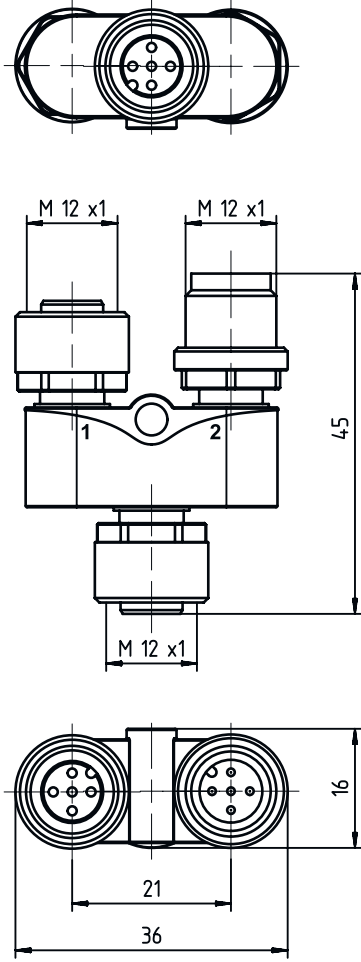

### Mekanik bilgiler

Yapı şekli	Küçük
Ebatlar (G x Y x U)	36 mm x 16 mm
Anahtar genişliği	13 mm
Uzunluk	45 mm
Malzeme	PUR

## Boyutlandırılmış çizimler

Tüm ölçü bilgileri milimetre cinsindedir

### Bağlantı 1

Bağlantı türü	Yuvarlak konnektör
Vida dişi büyüklüğü	M12
Tip	dişi
Kutup sayısı	5 kutuplu
Kodlama	A kodlu
Tasarım	eksenel

### Bağlantı 3

Bağlantı türü	Yuvarlak konnektör
Vida dişi büyüklüğü	M12
Tip	dişi
Kutup sayısı	5 kutuplu
Kodlama	A kodlu
Tasarım	eksenel