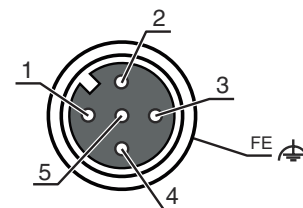

仕様書

電気的仕様

パフォーマンスデータ	
消費電圧	60 V DC
定格消費電力	4,000 mA
コネクタ	
コネクタ数	1 個数
シールド	はい
コネクタ 1	
コネクタの種類	丸形プラグ
ネジ寸	M12
タイプ	メス
素材	金属
ハンドル本体の素材	金属
極数	5 -極
コーディング	A-符号化
モデル	L字型
ロック	ネジ止め、亜鉛ダイカスト・ニッケルメッキ、推奨トルク0.6Nm、ロックネジ
伝導特性	
コネクタ断面	0.14 ~ 0.75 mm²
AWG	26 ... 18

機械的仕様

レンチサイズ	18 mm
筐体の素材	金属
筐体 金属	化学ニッケルメッキ亜鉛ダイカスト
最大ケーブル通路	6 ... 8 mm

電気的接続

コネクタ 1

コネクタの種類	丸形プラグ
ネジ寸	M12
タイプ	メス
素材	金属
ハンドル本体の素材	金属
極数	5 -極
コーディング	A-符号化
モデル	L字型
ロック	ネジ止め、亜鉛ダイカスト・ニッケルメッキ、推奨トルク0.6Nm、ロックネジ

ピン ピン配列

1	V+
2	信号1
3	V-
4	信号2
5	FE

周囲データ

周囲温度、動作時	-40 ... 85 °C
汚染度	3, EN 60947-1

認証

保護等級	IP 67

分類

関税分類番号	85444290
ECLASS 5.1.4	27279201
ECLASS 8.0	27440102
ECLASS 9.0	27069190
ECLASS 10.0	27440102
ECLASS 11.0	27440102
ECLASS 12.0	27440116
ETIM 5.0	EC002635
ETIM 6.0	EC002635
ETIM 7.0	EC002635