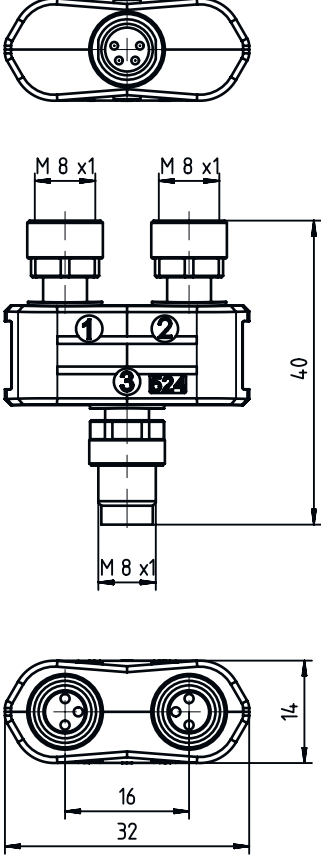

### Mekanik bilgiler

Yapı şekli	Kübik
Ebatlar (G x Y x U)	32 mm x 14 mm
Anahtar genişliği	13 mm
Uzunluk	40 mm
Gövde rengi	siyah
Malzeme	PUR

## Boyutlandırılmış çizimler

Tüm ölçü bilgileri milimetre cinsindedir

### Bağlantı 1

Bağlantı türü	Yuvarlak konektör
Vida dişi büyüklüğü	M8
Tip	dişi
Kutup sayısı	3 kutuplu
Kodlama	A kodlu
Tasarım	eksenel

### Bağlantı 2

Bağlantı türü	Yuvarlak konektör
Vida dişi büyüklüğü	M8
Tip	dişi
Kutup sayısı	3 kutuplu
Kodlama	A kodlu
Tasarım	eksenel