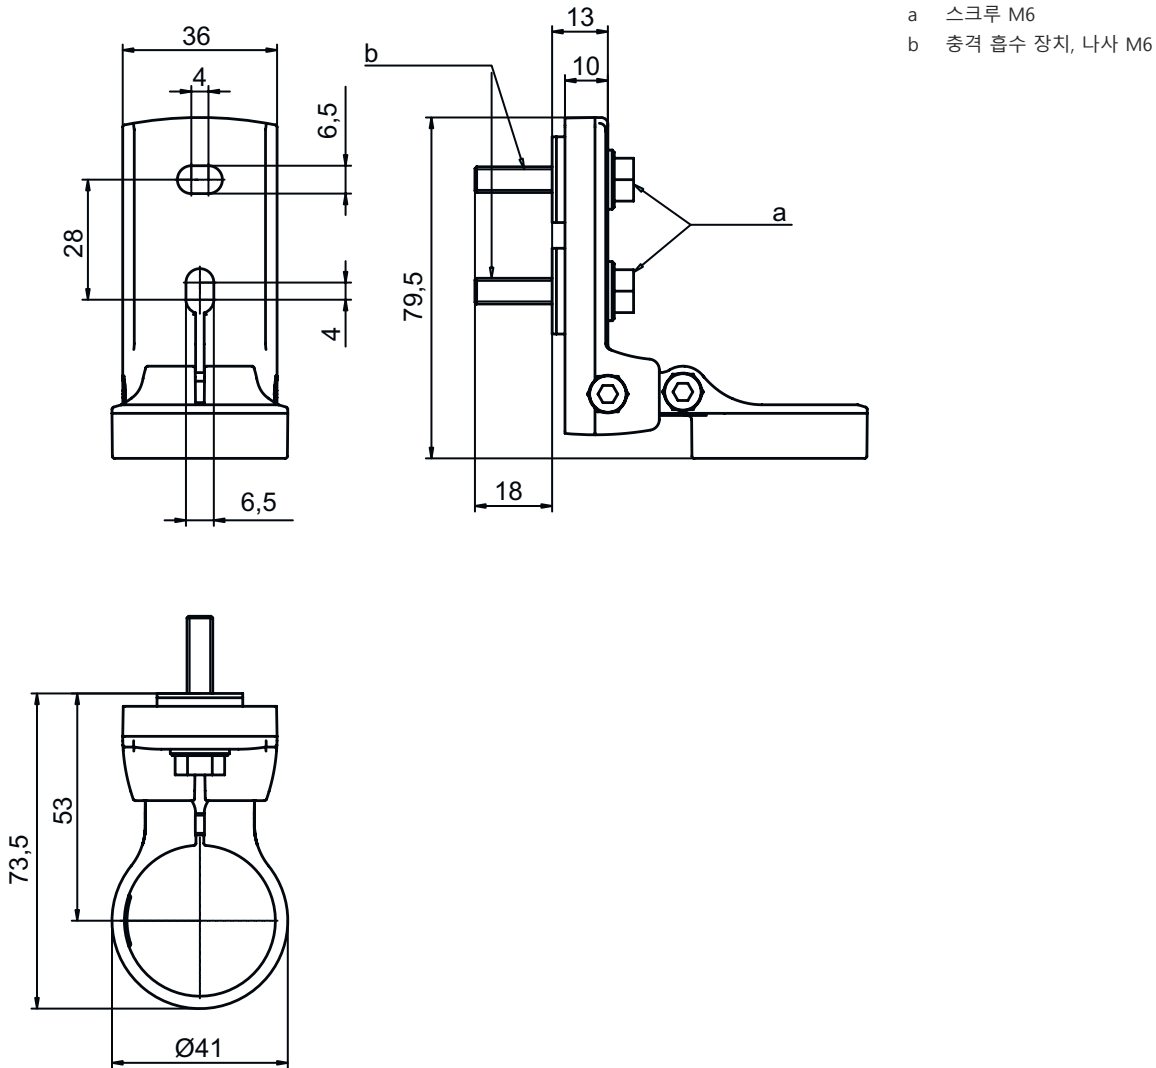

기술 데이터 시트

브래킷 세트

품목 번호: 560343

BT-SET-240CCS

내용

- 기술 데이터
- 치수 도면

그림과 차이가 날 수 있습니다

기술 데이터

기본 데이터

적합한 제품 그룹	안전 라이트 커튼
적합한 적용 대상:	편향 미러 MLD-M002, MLD-M003

기술 데이터

고정 방식, 시스템 측	통로 마운팅으로
고정 방식, 장치 측	클램핑 가능
고정 부품 종류	240° 회전식 충격 흡수기
고정 부품 재료	금속
진동 감쇠	예

분류

HS 번호	73269098
ECLASS 5.1.4	27279202
ECLASS 8.0	27279202
ECLASS 9.0	27273701
ECLASS 10.0	27273701
ECLASS 11.0	27273701
ECLASS 12.0	27273701
ECLASS 13.0	27273701
ECLASS 14.0	27273701
ETIM 5.0	EC002498
ETIM 6.0	EC003015
ETIM 7.0	EC003015
ETIM 8.0	EC003015
ETIM 9.0	EC003015

치수 도면

전체 치수 정보(mm)

회전 고정장치 BT-SET-240CS

치수 도면

장착 치수

장착 기증