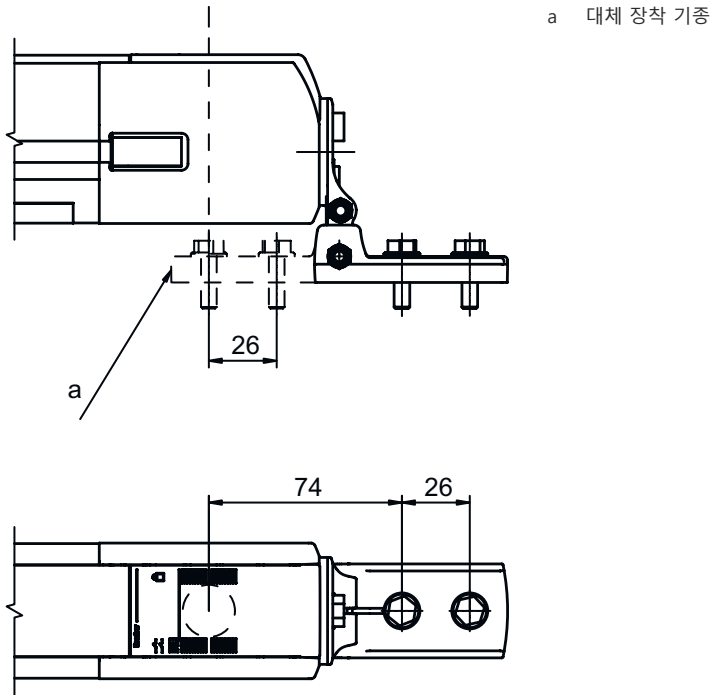

기술 데이터 시트

브래킷 세트

품목 번호: 560343

BT-SET-240CCS

내용

- 기술 데이터
- 치수 도면

그림과 차이가 날 수 있습니다

기술 데이터

기본 데이터

적합한 제품 그룹	안전 라이트 커튼
적합한 적용 대상:	편향 미러 MLD-M002, MLD-M003

기술 데이터

고정 방식, 시스템 측	통로 마운팅으로
고정 방식, 장치 측	클램핑 가능
고정 부품 종류	240° 회전식 충격 흡수기
고정 부품 재료	금속
진동 감쇠	예

분류

HS 번호	73269098
ECLASS 5.1.4	27279202
ECLASS 8.0	27279202
ECLASS 9.0	27273701
ECLASS 10.0	27273701
ECLASS 11.0	27273701
ECLASS 12.0	27273701
ECLASS 13.0	27273701
ECLASS 14.0	27273701
ETIM 5.0	EC002498
ETIM 6.0	EC003015
ETIM 7.0	EC003015
ETIM 8.0	EC003015
ETIM 9.0	EC003015

치수 도면

전체 치수 정보(mm)

회전 고정장치 BT-SET-240CS

치수 도면

장착 치수

장착 기증