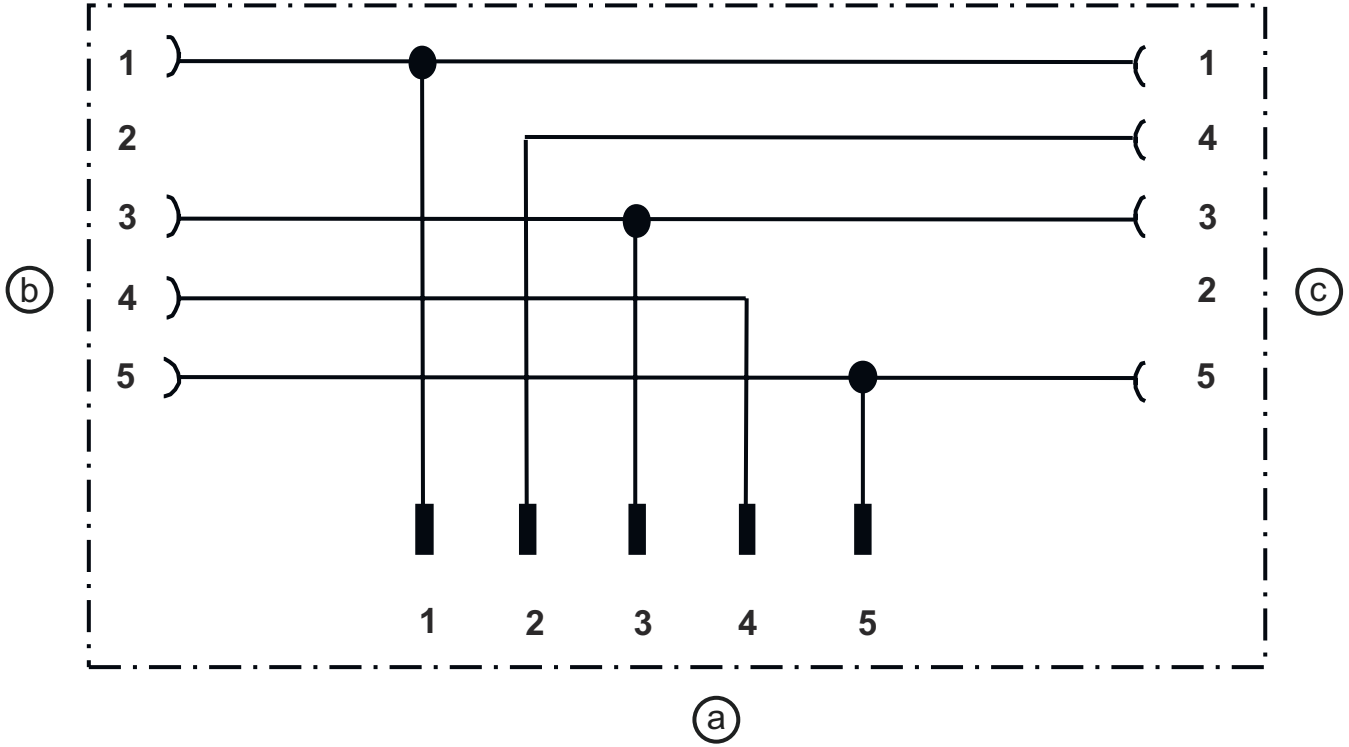

Elektrik bağlantısı

Bağlantı 3

Bağlantı türü	Yuvarlak konektör
Vida dişi büyüklüğü	M12
Tip	erkek
Kutup sayısı	5 kutuplu
Kodlama	A kodlu
Tasarım	eksenel

Devre şeması

1. a Bağlantı 3, konektör M12
   b Bağlantı 1, soket M12
   c Bağlantı 2, soket M12

Aksesuarlar

Genel

	Ürün no.	Adı	Ürün	Tanım
	50132266	TT-Set 0,6-13	Alet	Tür: Tork anahtarı Anahtar genişliği: 13 mm Tork: 0,6 N·m Malzeme: Plastik, Paslanmaz çelik Ortam sıcaklığı: -40 ... 120 °C