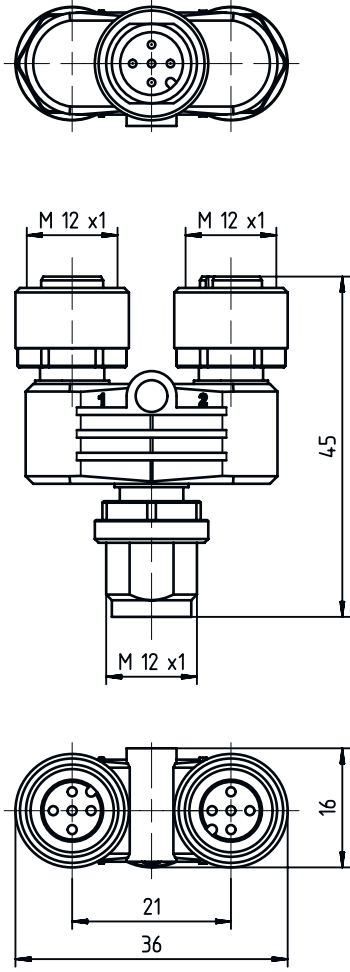

## Mekanik bilgiler

Yapı şekli	Küçük
Ebatlar (G x Y x U)	36 mm x 16 mm
Anahtar genişliği	13 mm
Uzunluk	45 mm
Gövde rengi	siyah
Malzeme	PUR

## Boyutlandırılmış çizimler

Tüm ölçü bilgileri milimetre cinsindedir

### Bağlantı 1

Bağlantı türü	Yuvarlak konnektör
Vida dişi büyüklüğü	M12
Tip	dişi
Kutup sayısı	5 kutuplu
Kodlama	A kodlu
Tasarım	eksenel

### Bağlantı 2

Bağlantı türü	Yuvarlak konnektör
Vida dişi büyüklüğü	M12
Tip	dişi
Kutup sayısı	5 kutuplu
Kodlama	A kodlu
Tasarım	eksenel