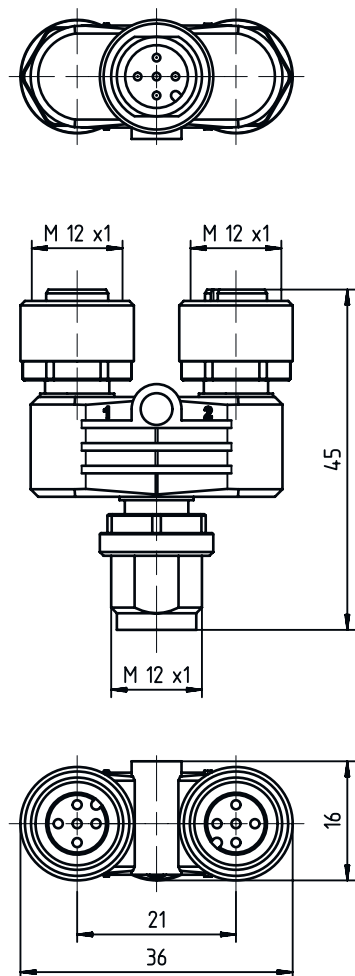

### Dati meccanici

Forma costruttiva	Cubica
Dimensioni (L x P x H)	36 mm x 16 mm
Apertura della chiave	13 mm
Lunghezza	45 mm
Colore dell'alloggiamento	Nero
Materiale	PUR

## Disegni quotati

Tutte le dimensioni in millimetri