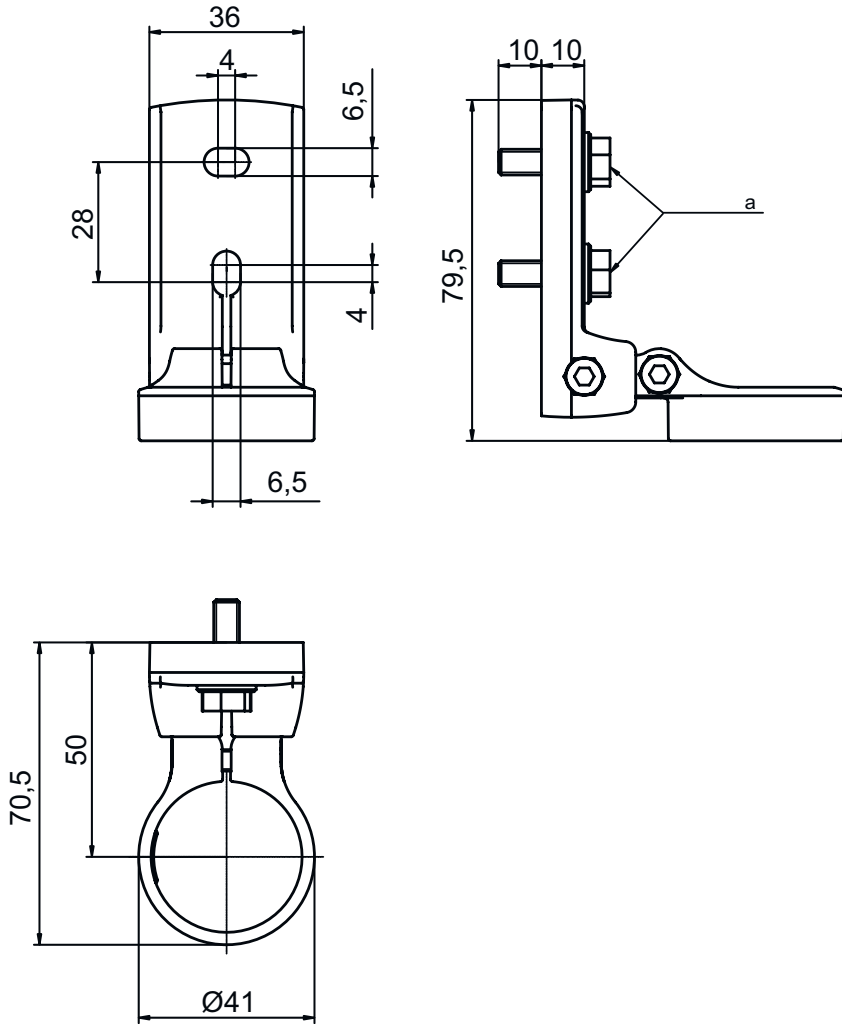

기술 데이터 시트

브래킷 세트

품목 번호: 560341

BT-SET-240CC

내용

- 기술 데이터
- 치수 도면

그림과 차이가 날 수 있습니다

기술 데이터

기본 데이터

적합한 제품 그룹	안전 라이트 커튼
적합한 적용 대상:	편향 미러 MLD-M002, MLD-M003

기술 데이터

고정 방식, 시스템 측	통로 마운팅으로
고정 방식, 장치 측	클램핑 가능
고정 부품 종류	240° 회전식
고정 부품 재료	금속
진동 감쇠	아니요

분류

HS 번호	73269098
ECLASS 5.1.4	27279202
ECLASS 8.0	27279202
ECLASS 9.0	27273701
ECLASS 10.0	27273701
ECLASS 11.0	27273701
ECLASS 12.0	27273701
ECLASS 13.0	27273701
ECLASS 14.0	27273701
ETIM 5.0	EC002498
ETIM 6.0	EC003015
ETIM 7.0	EC003015
ETIM 8.0	EC003015
ETIM 9.0	EC003015

치수 도면

전체 치수 정보(mm)

회전 고정장치 BT-SET-240C

a 스크루 M6

치수 도면

장착 치수

장착 기증