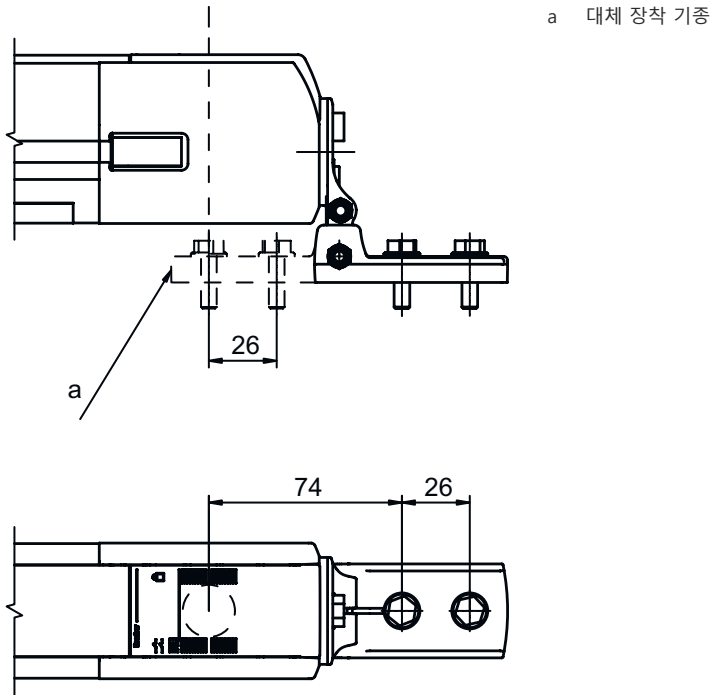

기술 데이터 시트

브래킷 세트

품목 번호: 560341

BT-SET-240CC

내용

- 기술 데이터
- 치수 도면

그림과 차이가 날 수 있습니다

기술 데이터

기본 데이터

적합한 제품 그룹	안전 라이트 커튼
적합한 적용 대상:	편향 미러 MLD-M002, MLD-M003

기술 데이터

고정 방식, 시스템 측	통로 마운팅으로
고정 방식, 장치 측	클램핑 가능
고정 부품 종류	240° 회전식
고정 부품 재료	금속
진동 감쇠	아니요

분류

HS 번호	73269098
ECLASS 5.1.4	27279202
ECLASS 8.0	27279202
ECLASS 9.0	27273701
ECLASS 10.0	27273701
ECLASS 11.0	27273701
ECLASS 12.0	27273701
ECLASS 13.0	27273701
ECLASS 14.0	27273701
ETIM 5.0	EC002498
ETIM 6.0	EC003015
ETIM 7.0	EC003015
ETIM 8.0	EC003015
ETIM 9.0	EC003015

치수 도면

전체 치수 정보(mm)

회전 고정장치 BT-SET-240C

a 스크루 M6

치수 도면

장착 치수

장착 기증