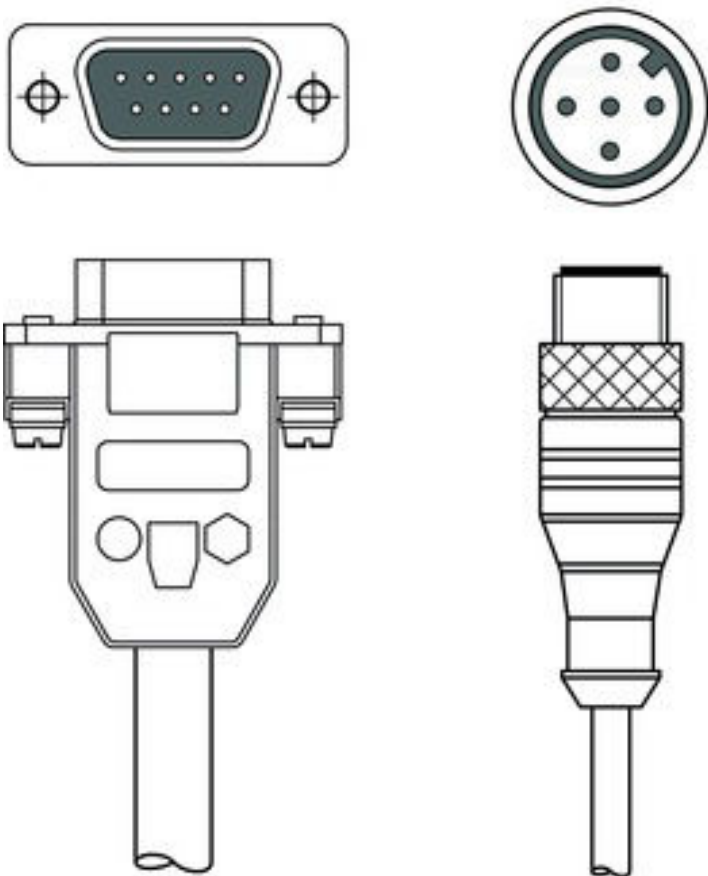

Technisch gegevensblad

Onderhoudskabel

Art.-nr.: 50110155

KB-Service-3000

Inhoud

- Technische gegevens
- Elektrische aansluiting

Afbeelding kan afwijken

Technische gegevens

Basisgegevens

Applicatie	Olie-/smearmiddelbestendig
------------	----------------------------

Aansluiting

Aansluiting 1

Type aansluiting	Ronde stekker
Schroefdraadmaat	M12
Type	male
Aantal polen	5 -polig
Codering	A-gecodeerd
Uitvoering	axiaal
Ronde stekker, LED	Nee

Aansluiting 2

Type aansluiting	Sub-D
Type	female
Aantal polen	9 -polig
Uitvoering	axiaal

Kabeleigenschappen

Aantal aders	5 St.
Kleur mantel	zwart
Afgeschermd	Ja
Kabeluitvoering	Verbindingskabel
Kabellengte	3.000 mm
Materiaal mantel	PVC
Geschikt voor kabelrupsen	Nee

Elektrische aansluiting

Aansluiting 1

Type aansluiting	Ronde stekker
Schroefdraadmaat	M12
Type	male
Aantal polen	5 -polig
Codering	A-gecodeerd
Uitvoering	axiaal
Ronde stekker, LED	Nee

Aansluiting 2

Type aansluiting	Sub-D
Type	female
Aantal polen	9 -polig
Uitvoering	axiaal