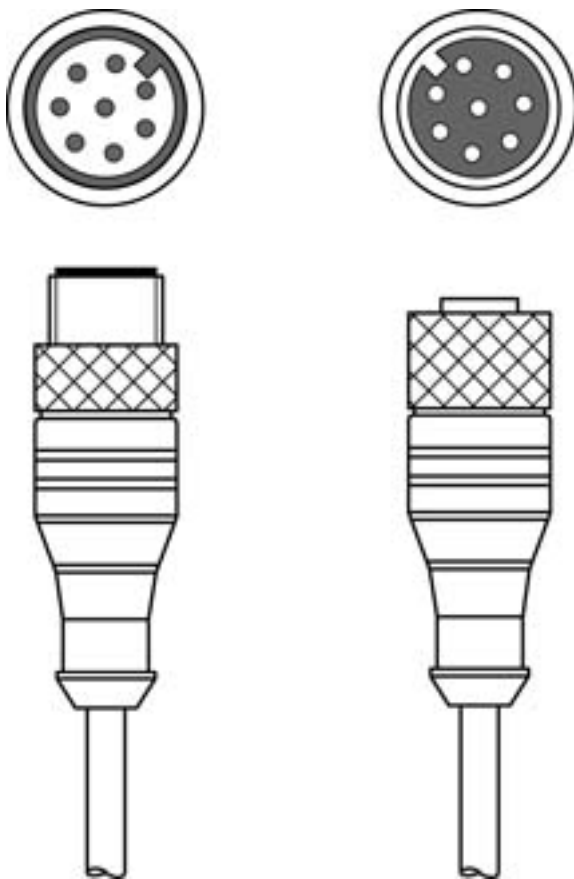

Technisch gegevensblad Verbindingskabel

Art.-nr.: 429279

CB-M12-5000E-8TP

Inhoud

- Technische gegevens
- Elektrische aansluiting

Afbeelding kan afwijken

Technische gegevens

Basisgegevens

Applicatie	Olie-/smeermiddelbestendig
Geschikt voor	Veiligheidslichtschermen MLC 500 host, MiddleGuest en Guest

Aansluiting

Aansluiting 1

Type aansluiting	Ronde stekker
Schroefdraadmaat	M12
Type	female
Aantal polen	8 -polig
Codering	A-gecodeerd
Uitvoering	axiaal
Ronde stekker, LED	Nee

Aansluiting 2

Type aansluiting	Ronde stekker
Schroefdraadmaat	M12
Type	male
Aantal polen	8 -polig
Codering	A-gecodeerd
Uitvoering	axiaal

Kabeleigenschappen

Aantal aders	8 St.
Kleur mantel	zwart
Afgeschermd	Ja
Kabeluitvoering	Verbindingskabel
Kabeldiameter (uitwendig)	7 mm
Kabellengte	5.000 mm
Materiaal mantel	PUR
Geschikt voor kabelrupsen	Nee

Elektrische aansluiting

Aansluiting 1

Type aansluiting	Ronde stekker
Schroefdraadmaat	M12
Type	female
Aantal polen	8 -polig
Codering	A-gecodeerd
Uitvoering	axiaal
Ronde stekker, LED	Nee

Aansluiting 2

Type aansluiting	Ronde stekker
Schroefdraadmaat	M12
Type	male
Aantal polen	8 -polig
Codering	A-gecodeerd
Uitvoering	axiaal