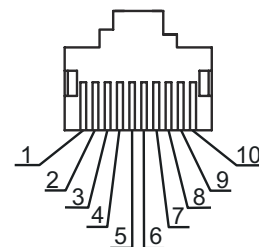

基本仕様

適している	HS 66x8
インターフェイスに適合	USB

コネクタ

コネクタ 1	
コネクタの種類	RJ41
丸形プラグ、LED	いいえ

コネクタ 2	
コネクタの種類	USB
プラグタイプ	USB 2.0 スタンダードA

伝導特性	
心線数	4 個数
シースの色	黒色
シールド	はい
ケーブル直径 (外)	5.5 mm
ケーブル長	2,000 mm
シースの素材	TPU
ドラッグチェーン適応	いいえ

電気的接続

コネクタ 1

コネクタの種類	RJ41
丸形プラグ、LED	いいえ

ピン ピン配列

1	ケーブルID
2	+5 V DC
3	GND
4	n.c.
5	D+
6	n.c.
7	D-
8	n.c.
9	n.c.
10	+12 V DC

コネクタ 2

コネクタの種類	USB
プラグタイプ	USB 2.0 スタンダードA

ピン ピン配列