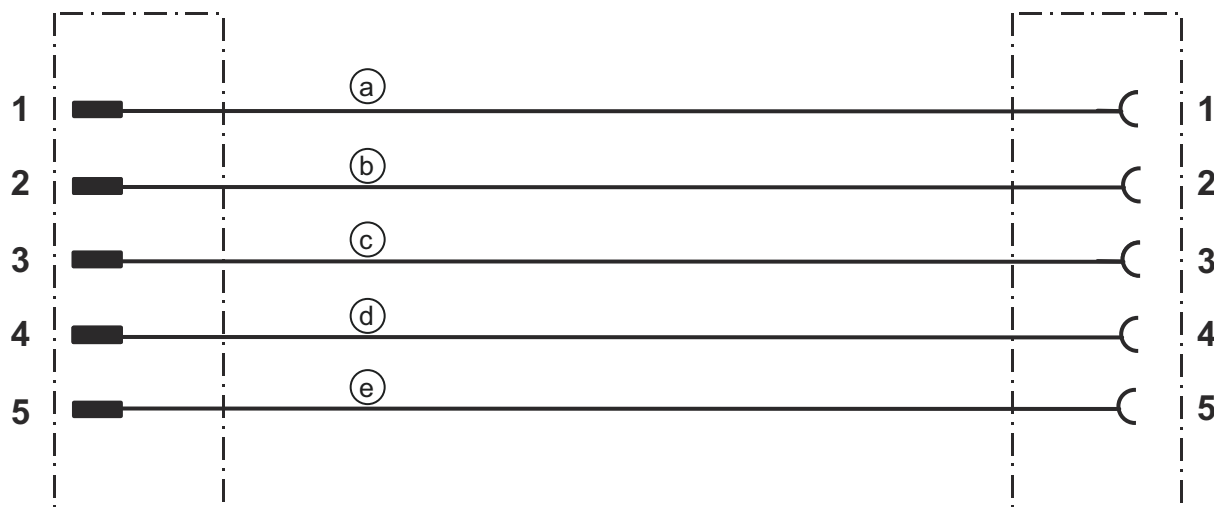

電気的接続

コネクタ 1

コネクタの種類	丸形プラグ
ネジ寸	M12
タイプ	メス
極数	5-極
コーティング	A-符号化
モデル	軸方向
丸形プラグ、LED	いいえ

コネクタ 2

コネクタの種類	丸形プラグ
ネジ寸	M12
タイプ	オス
極数	5-極
コーティング	A-符号化
モデル	軸方向

回線図

アクセサリ

一般